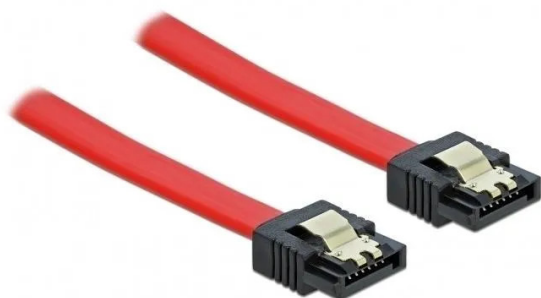

Artikelnr.: 358487

SATA 6 Gb/s Kabel 20 cm rot

ab **1,75 EUR**

Artikelnr.: 358487
Versandgewicht: 0.10 kg
Hersteller: Delock

Produktbeschreibung

Dieses SATA Kabel von Delock dient dem internen Anschluss verschiedener SATA Geräte, wie z. B. Festplatten, Controller Karten oder auch Flash Speicher. Es entspricht dem neuesten Standard und unterstützt eine Datentransferrate von bis zu 6 Gb/s und ist abwärtskompatibel zu den vorherigen SATA Versionen, wobei hier nur die jeweilige Transferrate erreicht werden kann. Zusätzliches Einrasten beim Anschließen des Kabels wird durch die Metallclips an den Konnektoren ermöglicht.

- Anschlüsse: 1x SATA 6 Gb/s 7 Pin Buchse gerade > 1x SATA 6 Gb/s 7 Pin Buchse gerade
- Mit goldfarbenen Metallclips
- Datentransferrate bis zu 6 Gb/s
- Abwärtskompatibel zu SATA 1,5 Gb/s und 3 Gb/s
- Drahtquerschnitt: 26 AWG
- Farbe: Rot
- Länge inkl. Anschlüsse: ca. 20 cm