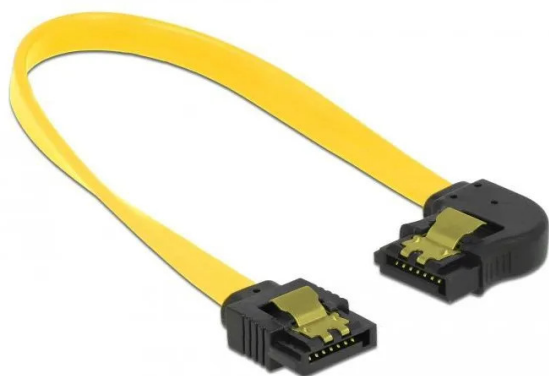

Artikelnr.: 358542

SATA 6 Gb/s Kabel gerade auf links gewinkelt 20 cm gelb

ab **1,44 EUR**

Artikelnr.: 358542
Versandgewicht: 0.10 kg
Hersteller: Delock

Produktbeschreibung

Dieses SATA Kabel von Delock dient dem internen Anschluss verschiedener SATA Geräte, wie z. B. Festplatten, Controller Karten oder auch Flash Speicher. Es entspricht dem neuesten Standard und unterstützt eine Datentransferrate von bis zu 6 Gb/s und ist abwärtskompatibel zu den vorherigen SATA Versionen, wobei hier nur die jeweilige Transferrate erreicht werden kann. Beim Anschließen einer Festplatte wird das SATA Kabel nach links weg geführt. Zusätzliches Einrasten beim Anschließen des Kabels wird durch die Metallclips an den Konnektoren ermöglicht.

- Anschlüsse: 1x SATA 6 Gb/s 7 Pin Buchse gerade > 1x SATA 6 Gb/s 7 Pin Buchse links gewinkelt
- Mit goldfarbenen Metallclips
- Datentransferrate bis zu 6 Gb/s
- Abwärtskompatibel zu SATA 1,5 Gb/s und 3 Gb/s
- Drahtquerschnitt: 26 AWG
- Farbe: Gelb
- Länge ohne Anschlüsse: ca. 20 cm