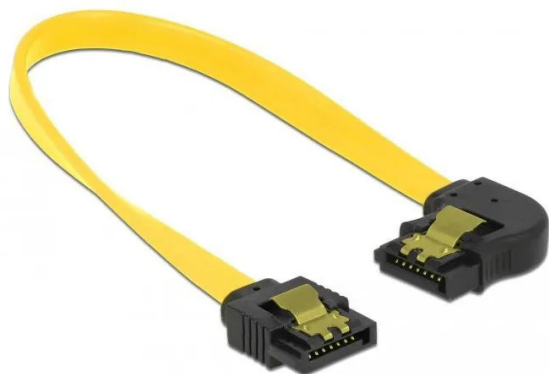

Artikelnr.: 358542

## SATA 6 Gb/s Kabel gerade auf links gewinkelt 20 cm gelb

ab **1,27 EUR**

Artikelnr.: 358542  
Versandgewicht: 0.10 kg  
Hersteller: Delock

### Produktbeschreibung

Dieses SATA Kabel von Delock dient dem internen Anschluss verschiedener SATA Geräte, wie z. B. Festplatten, Controller Karten oder auch Flash Speicher. Es entspricht dem neuesten Standard und unterstützt eine Datentransferrate von bis zu 6 Gb/s und ist abwärtskompatibel zu den vorherigen SATA Versionen, wobei hier nur die jeweilige Transferrate erreicht werden kann. Beim Anschließen einer Festplatte wird das SATA Kabel nach links weg geführt. Zusätzliches Einrasten beim Anschließen des Kabels wird durch die Metallclips an den Konnektoren ermöglicht.

- Anschlüsse: 1x SATA 6 Gb/s 7 Pin Buchse gerade > 1x SATA 6 Gb/s 7 Pin Buchse links gewinkelt
- Mit goldfarbenen Metallclips
- Datentransferrate bis zu 6 Gb/s
- Abwärtskompatibel zu SATA 1,5 Gb/s und 3 Gb/s
- Drahtquerschnitt: 26 AWG
- Farbe: Gelb
- Länge ohne Anschlüsse: ca. 20 cm