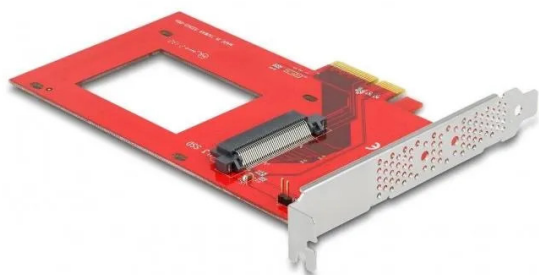

Artikelnr.: 358408

PCI Express x4 Karte zu 1x intern U.3

52,94 EUR

Artikelnr.: 358408
Versandgewicht: 0.10 kg
Hersteller: Delock

Produktbeschreibung

Diese PCI Express Karte von Delock erweitert den PC um einen U.3 Anschluss. An diesen kann eine U.3 SSD angeschlossen werden.
Hinweis: Es kann zu Kompatibilitätsproblemen zwischen der U.3 SSD und Mainboards mit X99 Chipsatz kommen.

- Anschlüsse: Intern: 1x U.3 SFF-8639 Buchse, 1x PCI Express x4 V4.0, 1x 2 Pin LED Pfostenstecker
- Für 2.5" U.3 NVMe SSD
- Unterstützt NVM Express (NVMe)

Technische Daten

Hier gehts zum Artikel
Alle Informationen,
tagesaktuelle Preise und
Verfügbarkeiten