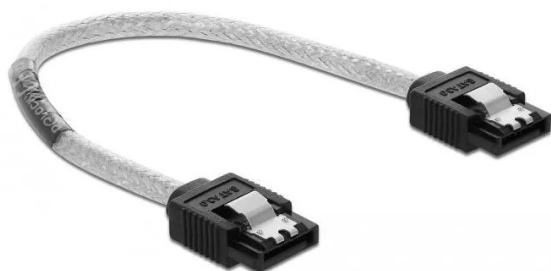

Artikelnr.: 358570

## SATA 6 Gb/s Kabel 20 cm transparent

ab **2,57 EUR**

Artikelnr.: 358570  
Versandgewicht: 0.10 kg  
Hersteller: Delock

### Produktbeschreibung

Dieses SATA Kabel von Delock dient dem internen Anschluss verschiedener SATA Geräte, wie z. B. Festplatten, Controller Karten oder auch Flash Speicher. Es entspricht dem neuesten Standard und unterstützt eine Datentransferrate von bis zu 6 Gb/s und ist abwärtskompatibel zu den vorherigen SATA Versionen, wobei hier nur die jeweilige Transferrate erreicht werden kann. Zusätzliches Einrasten beim Anschließen des Kabels wird durch die Metallclips an den Konnektoren ermöglicht.

- Anschlüsse: 1x SATA 6 Gb/s 7 Pin Buchse gerade > 1x SATA 6 Gb/s 7 Pin Buchse gerade
- Mit Metallclips
- Datentransferrate bis zu 6 Gb/s
- Abwärtskompatibel zu SATA 1,5 Gb/s und 3 Gb/s
- Drahtquerschnitt: 26 AWG
- Kabeldurchmesser: ca. 4,4 mm
- Farbe: Transparent
- Länge ohne Anschlüsse: ca. 20 cm