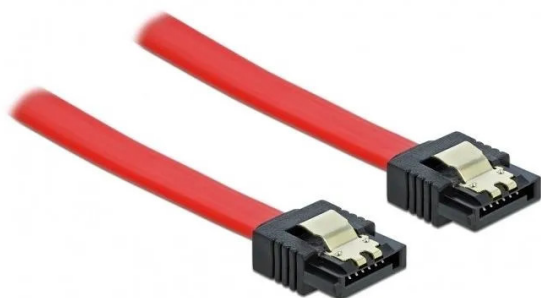

Artikelnr.: 358488

SATA 6 Gb/s Kabel 50 cm rot

ab **2,06 EUR**

Artikelnr.: 358488
Versandgewicht: 0.10 kg
Hersteller: Delock

Produktbeschreibung

Dieses SATA Kabel von Delock dient dem internen Anschluss verschiedener SATA Geräte, wie z. B. Festplatten, Controller Karten oder auch Flash Speicher. Es entspricht dem neuesten Standard und unterstützt eine Datentransferrate von bis zu 6 Gb/s und ist abwärtskompatibel zu den vorherigen SATA Versionen, wobei hier nur die jeweilige Transferrate erreicht werden kann. Zusätzliches Einrasten beim Anschließen des Kabels wird durch die Metallclips an den Konnektoren ermöglicht.

- Anschlüsse: 1x SATA 6 Gb/s 7 Pin Buchse gerade > 1x SATA 6 Gb/s 7 Pin Buchse gerade
- Mit goldfarbenen Metallclips
- Datentransferrate bis zu 6 Gb/s
- Abwärtskompatibel zu SATA 1,5 Gb/s und 3 Gb/s
- Drahtquerschnitt: 26 AWG
- Farbe: Rot
- Länge ohne Anschlüsse: ca. 50 cm