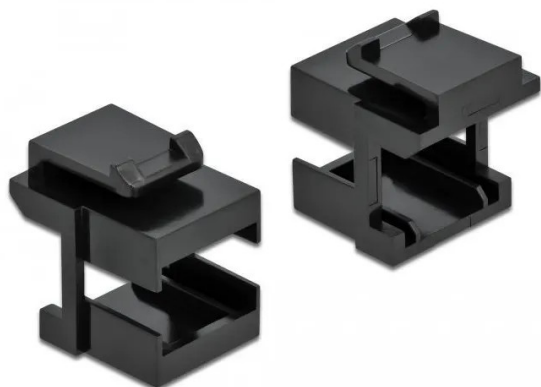

Artikelnr.: 361072

Delock Keystone Abdeckung schwarz für LWL Kupplungen 10 Stück

ab **2,53 EUR**

Artikelnr.: 361072
Versandgewicht: 0.10 kg
Hersteller: Delock

Produktbeschreibung

Diese Keystone Abdeckung von Delock kann z. B. zur Montage von Konnektoren verwendet werden. Durch die standardisierten Abmessungen ist es zur einfachen Snap-In Montage in verschiedene Halterungen, wie z. B. Keystone Patchpanel, Dosen oder Gehäuse geeignet.

Spezifikation

- Zum Einbau in Keystone Halterungen mit 19,2 x 14,9 mm
- Für LWL Kupplungen
- Farbe: schwarz
- Maße (LxBxH): ca. 19,0 x 16,5 x 21,9 mm

Packungsinhalt

- 10 x Keystone Abdeckung

Technische Daten