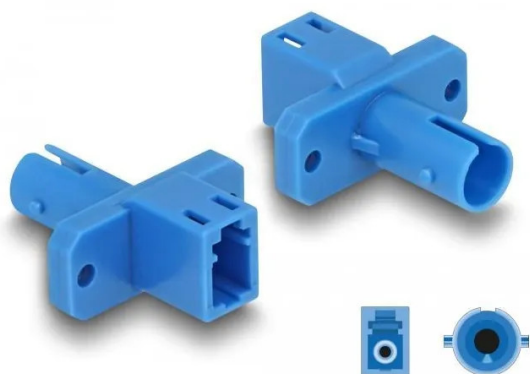

Artikelnr.: 361133

Delock LWL Hybrid Kupplung LC Simplex Buchse zu ST Simplex Buchse blau

ab **29,69 EUR**

Artikelnr.: 361133
Versandgewicht: 0.10 kg
Hersteller: Delock

Produktbeschreibung

Diese LC Simplex zu ST Simplex Hybrid Kupplung von Delock ermöglicht die Umstellung von einem Steckertyp zum anderen. Somit können LC und ST Glasfaserkabel einfach miteinander verbunden werden und eignen sich zur Montage in LWL Anschlussdosen, Verteilern und Patchfeldern.

Schutz durch Staubabdeckung Die Kupplung ist mit einer entsprechenden Kappe versehen, um die Hülse vor Staub zu schützen und sauber zu halten.

Spezifikation

- Anschlüsse: 1x LC Simplex Buchse, 1x ST Simplex Buchse
- Einfügedämpfung < 0,3 dB
- Rückflussdämpfung > 50 dB
- Keramikhülse
- Mit Staubschutzabdeckung
- Befestigung mit Schrauben
- 2 x Befestigungslöcher
- Befestigungslochdurchmesser: ca. 2,3 mm
- Lochabstand: ca. 18 mm
- Betriebstemperatur: -40 °C ~ 80 °C
- Farbe: blau
- Material: Kunststoff
- Maße (LxBxH): ca. 26,0 x 22,0 x 9,3 mm