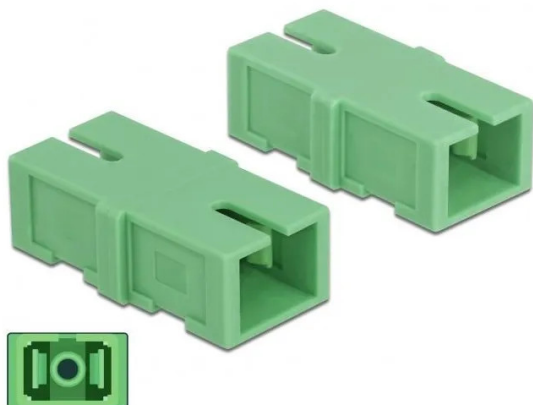

Artikelnr.: 361062

LWL Kupplung SC Simplex Buchse zu SC Simplex Buchse, 4 Stück

ab **2,03 EUR**

Artikelnr.: 361062
Versandgewicht: 0.10 kg
Hersteller: Delock

Produktbeschreibung

Mit dieser SC Simplex Kupplung von Delock können zwei LWL Stecker einfach miteinander verbunden werden. Die Kupplung ermöglicht somit eine direkte Verbindung mit der Glasfaserleitung und ist zur einfachen Montage in LWL Anschlussdosen geeignet.

Die Kupplung ist mit einer entsprechenden Kappe versehen, um die Hülse vor Staub zu schützen und sauber zu halten.

Die Kupplung ist passend für die Delock LWL Anschlussdosen 85921 und 85922.

Spezifikation

- Anschlüsse:
- 1 x SC Simplex Buchse >
- 1 x SC Simplex Buchse
- Für Singlemode Faser APC
- Keramikhülse
- Mit Staubschutzabdeckung
- Betriebstemperatur: -20 °C ~ 70 °C
- Material: Kunststoff
- Farbe: grün
- Maße (LxBxH): ca. 31,4 x 14,0 x 9,3 mm

Systemvoraussetzungen

- Ein freier SC Simplex Stecker

Packungsinhalt

- 4 x SC Simplex Kupplung

Verpackung

- Wiederverschließbare Tüte

Technische Daten

Hier gehts zum Artikel
Alle Informationen,
tagesaktuelle Preise und
Verfügbarkeiten