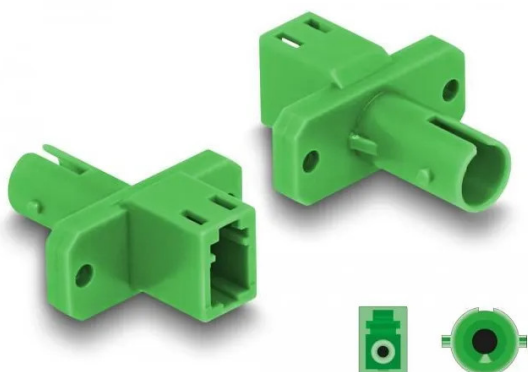

Artikelnr.: 361132

LWL Hybrid Kupplung LC Simplex Buchse zu ST Simplex Buchse grün

ab **29,69 EUR**

Artikelnr.: 361132
Versandgewicht: 0.10 kg
Hersteller: Delock

Produktbeschreibung

Diese LC Simplex zu ST Simplex Hybrid Kupplung von Delock ermöglicht die Umstellung von einem Steckertyp zum anderen. Somit können LC und ST Glasfaserkabel einfach miteinander verbunden werden und eignen sich zur Montage in LWL Anschlussdosen, Verteilern und Patchfeldern.

Die Kupplung ist mit einer entsprechenden Kappe versehen, um die Hülse vor Staub zu schützen und sauber zu halten.

- Anschlüsse: 1x LC Simplex Buchse, 1x ST Simplex Buchse
- Einfügedämpfung < 0,3 dB
- Rückflussdämpfung > 50 dB
- Keramikhülse
- Mit Staubschutzabdeckung
- Befestigung mit Schrauben
- 2x Befestigungslöcher
- Befestigungslöcherdurchmesser: ca. 2,3 mm
- Lochabstand: ca. 18 mm
- Betriebstemperatur: -40°C ~ 80°C
- Farbe: grün
- Material: Kunststoff
- Maße (LxBxH): ca. 26,0 x 22,0 x 9,3 mm