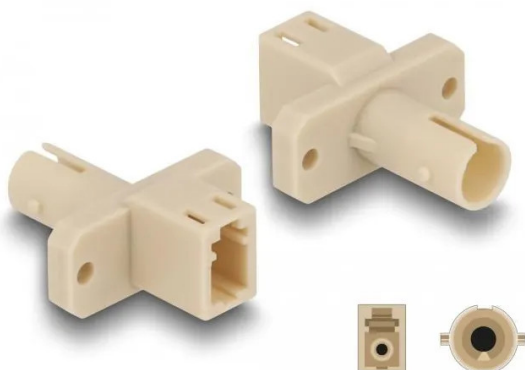

Artikelnr.: 361134

LWL Hybrid Kupplung LC Simplex Buchse zu ST Simplex Buchse beige

ab **29,69 EUR**

Artikelnr.: 361134
Versandgewicht: 0.10 kg
Hersteller: Delock

Produktbeschreibung

Diese LC Simplex zu ST Simplex Hybrid Kupplung von Delock ermöglicht die Umstellung von einem Steckertyp zum anderen. Somit können LC und ST Glasfaserkabel einfach miteinander verbunden werden und eignen sich zur Montage in LWL Anschlussdosen, Verteilern und Patchfeldern.

Die Kupplung ist mit einer entsprechenden Kappe versehen, um die Hülse vor Staub zu schützen und sauber zu halten.

Spezifikation

- Anschlüsse:
- 1 x LC Simplex Buchse
- 1 x ST Simplex Buchse
- Einfügedämpfung < 0,3 dB
- Rückflussdämpfung > 50 dB
- Keramikhülse
- Mit Staubschutzabdeckung
- Befestigung mit Schrauben
- 2 x Befestigungslöcher
- Befestigungsl Lochdurchmesser: ca. 2,3 mm
- Lochabstand: ca. 18 mm
- Betriebstemperatur: -40 °C ~ 80 °C
- Farbe: beige
- Material: Kunststoff
- Maße (LxBxH): ca. 26,0 x 22,0 x 9,3 mm

Systemvoraussetzungen

- Ein freier LC Simplex Stecker
- Ein freier ST Simplex Stecker

Packungsinhalt

- LWL Kupplung

Verpackung

- Wiederverschließbare Tüte

Technische Daten

Hier gehts zum Artikel
Alle Informationen,
tagesaktuelle Preise und
Verfügbarkeiten