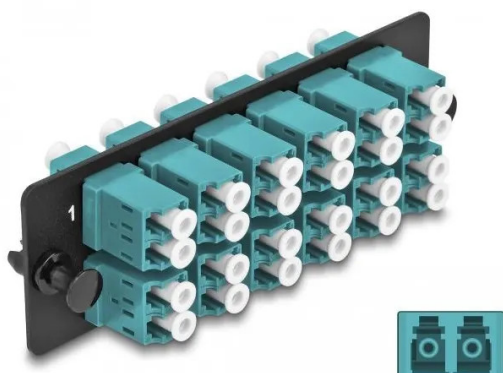

Artikelnr.: 361037

## LWL Adapter Panel LC Duplex OM4 12 Port aqua

ab **22,24 EUR**

Artikelnr.: 361037  
Versandgewicht: 0.10 kg  
Hersteller: Delock

### Produktbeschreibung

Dieses Panel von Delock ist mit zwölf LC Duplex Kupplungen ausgestattet und eignet sich für den Einbau im 19? LWL HD (High Density) Patchpanel von Delock (66924). Mit den LC Duplex Kupplungen können LWL Stecker einfach miteinander verbunden werden.

#### Spezifikation

- Anschlüsse:
- 12 x LC Duplex Buchse >
- 12 x LC Duplex Buchse
- Für 24 OM4 Multimode Fasern
- Zirconium Keramik Hülse mit Schutzkappe
- Zur Montage in 19? LWL HD (High Density) Patchpanel, 1 HE
- 12 Ports mit LC Duplex Kupplungen
- Material: Metall / Kunststoff
- Farbe: aqua / schwarz
- Maße (LxBxH): ca. 109 x 35 x 20 mm