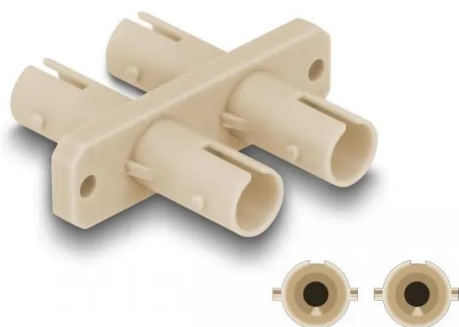

Artikelnr.: 361130

LWL Kupplung ST Duplex Buchse zu ST Duplex Buchse beige

ab **2,25 EUR**

Artikelnr.: 361130
Versandgewicht: 0.10 kg
Hersteller: Delock

Produktbeschreibung

Kurzbeschreibung Mit dieser ST Duplex Kupplung von Delock können zwei ST Duplex Stecker einfach miteinander verbunden werden. Die Kupplung ermöglicht somit eine direkte Verbindung mit den ST Glasfaserkabeln und ist zur einfachen Montage in LWL Anschlussdosen, Verteilern und Patchfeldern geeignet.

Schutz durch Staubabdeckung Die Kupplung ist mit einer entsprechenden Kappe versehen, um die Hülse vor Staub zu schützen und sauber zu halten.

Spezifikation

- Anschlüsse: 1x ST Duplex Buchse > 1x ST Duplex Buchse
- Keramikhülse
- Mit Staubschutzabdeckung
- Befestigung mit Schrauben
- 2 x Befestigungslöcher
- Befestigungsl Lochdurchmesser: ca. 2,3 mm
- Lochabstand: ca. 30,7 mm
- Betriebstemperatur: -40 °C ~ 85 °C
- Farbe: beige
- Material: Kunststoff
- Maße (LxBxH): ca. 34,7 x 29,4 x 9,3 mm