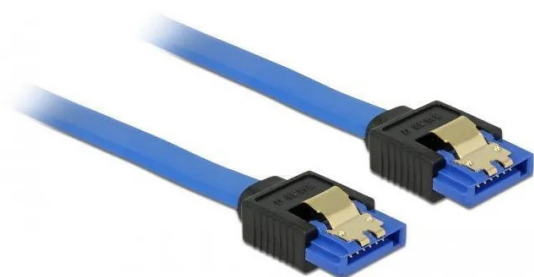

Artikelnr.: 367801

84976 - Kabel SATA 6 Gb/s Buchse gerade zu SATA Buchse gerade 10 cm blau mit Goldclips

ab **1,69 EUR**

Artikelnr.: 367801
Versandgewicht: 0.10 kg
Hersteller: Delock

Produktbeschreibung

Dieses SATA Kabel von Delock dient dem internen Anschluss verschiedener SATA Geräte, wie z. B. Festplatten, Controller Karten oder auch Flash Speicher. Es entspricht dem neuesten Standard und unterstützt eine Datentransferrate von bis zu 6 Gb/s und ist abwärtskompatibel zu den vorherigen SATA Versionen, wobei hier nur die jeweilige Transferrate erreicht werden kann. Zusätzliches Einrasten beim Anschließen des Kabels wird durch die Metallclips an den Konnektoren ermöglicht.

Spezifikation

- Anschlüsse: 1x SATA 6 Gb/s 7 Pin Buchse gerade > 1x SATA 6 Gb/s 7 Pin Buchse gerade
- Datentransferrate bis zu 6 Gb/s
- Abwärtskompatibel zu SATA 1,5 Gb/s und 3 Gb/s
- Drahtquerschnitt: 26 AWG
- Farbe: blau
- Mit goldfarbenem Metallclip
- Länge ohne Anschlüsse: ca. 10 cm