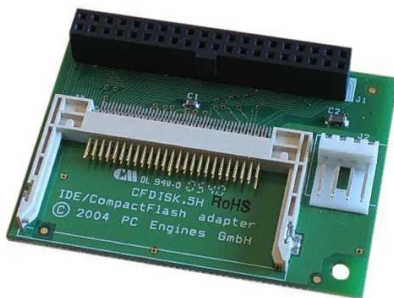

Artikelnr.: 277313

CF5HS - CFDISK.5HS, IDE - CompactFlash-Adapter, parallel zum Motherboard

ab **1,99 EUR**

Artikelnr.: 277313
Versandgewicht: 0.10 kg
Hersteller: PC Engines

Produktbeschreibung

PC Engines CFDISK.5HS - IDE auf CompactFlash-Adapter, parallel zum Motherboard

"Solid state"-Speicherkartenersatz für Festplatten, 40-pin IDE-Anschluß, Floppystromanschluß. Dieser Adapter wird direkt mit dem Motherboard-IDE-Anschluß verwendet. Konfiguration nur für Master. Unterstützt IDE DMA.