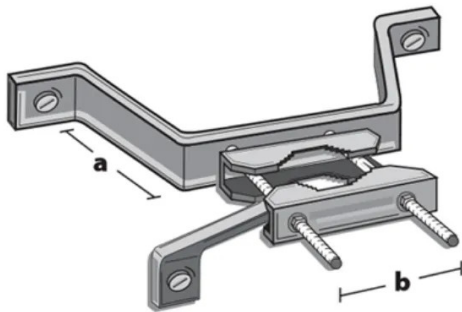

Artikelnr.: MAHA60500

MAHA60500 - Mauerhalterung für Masten bis 60 mm Durchmesser, 500 mm Wandabstand

93,70 EUR

Artikelnr.: MAHA60500
Versandgewicht: 1.00 kg
Hersteller: Televes

Produktbeschreibung

Televes Mauerhalterung für Masten Mauerhalterung für Masten mit bis zu 60 mm Durchmesser, 500 mm Wandabstand

- Wandabstand (a): 500 mm
- Max. Mastdurchmesser (b): 60 mm

Technische Daten

Hier gehts zum Artikel
Alle Informationen,
tagesaktuelle Preise und
Verfügbarkeiten