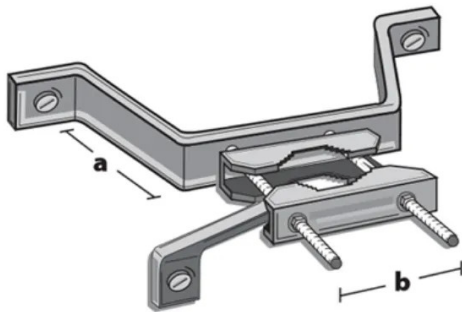

Artikelnr.: MAHA60500

MAHA60500 - Mauerhalterung für Masten bis 60 mm Durchmesser, 500 mm Wandabstand

91,47 EUR

Artikelnr.: MAHA60500
Versandgewicht: 1.00 kg
Hersteller: Televes

Produktbeschreibung

Televes Mauerhalterung für Masten Mauerhalterung für Masten mit bis zu 60 mm Durchmesser, 500 mm Wandabstand

- Wandabstand (a): 500 mm
- Max. Mastdurchmesser (b): 60 mm

Technische Daten

Hier gehts zum Artikel
Alle Informationen,
tagesaktuelle Preise und
Verfügbarkeiten