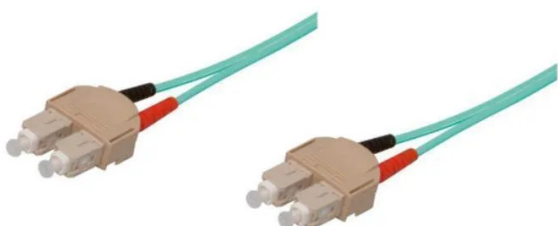

Artikelnr.: 325391

LWL-Kabel, 15 m, Duplex OM3 (Multimode, 50/125) SC/SC

ab **23,25 EUR**

Artikelnr.: 325391
Versandgewicht: 0.20 kg
Hersteller: VARIA Group

Produktbeschreibung

LWL-Kabel, 15 m, Duplex OM3 (Multimode, 50/125) SC/SC

Im Gegensatz zu Kupferkabeln arbeiten optische Kabel auch unter schwierigsten Bedingungen. Die Lichtwellenleiter beeinflussen keine Elektronik und können dank ihrer niedrigen Dämpfung weite Distanzen überbrücken. SC-Stecker

Normstecker für Glasfaserverkabelungen mit automatischer Verriegelung und Verdrehsicherung. Der Stecker ist für Singlemodefasern und Multimodefasern geeignet. Mit ihm können Simplex-, Duplex- und Mehrfachverbindungen ermöglicht werden.

- Stecker: SC/SC duplex
- Faser: OM3 (Multimode, 50/125)
- LSZH
- Länge: 15 m
- Farbe: Aqua

Technische Daten

Hier gehts zum Artikel
Alle Informationen,
tagesaktuelle Preise und
Verfügbarkeiten