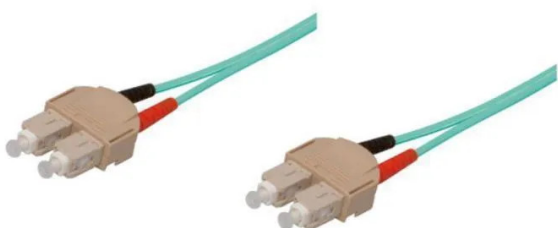

Artikelnr.: 325404

LWL-Kabel, 20 m, Duplex OM3 (Multimode, 50/125) SC/SC

ab **29,06 EUR**

Artikelnr.: 325404
Versandgewicht: 0.30 kg
Hersteller: VARIA Group

Produktbeschreibung

LWL-Kabel, 20 m, Duplex OM3 (Multimode, 50/125) SC/SC

Im Gegensatz zu Kupferkabeln arbeiten optische Kabel auch unter schwierigsten Bedingungen. Die Lichtwellenleiter beeinflussen keine Elektronik und können dank ihrer niedrigen Dämpfung weite Distanzen überbrücken. SC-Stecker

Normstecker für Glasfaserverkabelungen mit automatischer Verriegelung und Verdrehsicherung. Der Stecker ist für Singlemodefasern und Multimodefasern geeignet. Mit ihm können Simplex-, Duplex- und Mehrfachverbindungen ermöglicht werden.

- Stecker: SC/SC duplex
- Faser: OM3 (Multimode, 50/125)
- LSZH
- Länge: 20 m
- Farbe: Aqua

Technische Daten

Hier gehts zum Artikel
Alle Informationen,
tagesaktuelle Preise und
Verfügbarkeiten