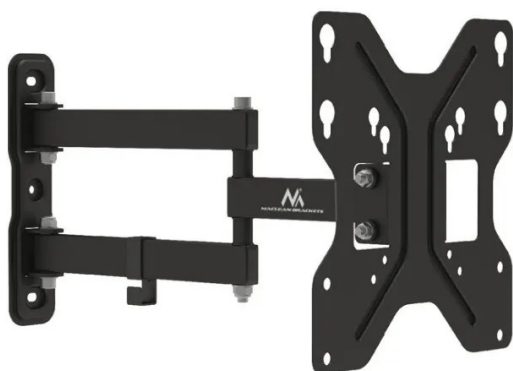

Artikelnr.: MC-648

MC-648 - Wandhalterung, max. 42 Zoll, max. 30 kg, 1 Gerät

14,05 EUR

Artikelnr.: MC-648
Versandgewicht: 2.20 kg
Hersteller: Maclean Brackets

Produktbeschreibung

Maclean MC-648 - VESA Monitor-/TV-Halter, 23-42", schwarz, 30kg

Die universelle Wandhalterung wird für die Montage von LCD-, LED- und Plasma-Fernsehgeräten sowie von Monitoren verschiedener Marken mit einem Gewicht von bis zu 30 kg und einer Bildschirmdiagonale von 23" bis 42" verwendet.

Die angegebene Bildschirmgröße ist nur ein Vorschlag. Ein größeres Fernsehgerät kann an der Halterung montiert werden, wenn es das Maximalgewicht nicht überschreitet und innerhalb des angegebenen VESA-Standards liegt.

- Maximale Belastung: Bis zu 30 kg
- Die Neigung kann von +15° bis -15° eingestellt werden
- Minimaler/maximaler horizontaler Abstand: 75/200 mm
- Minimaler/maximaler vertikaler Abstand: 75/200 mm
- Einstellbarer Abstand zur Wand: Von 60 bis 393 mm
- Solide Metallkonstruktion, sehr einfache Montage
- Gute Qualität
- Pulverbeschichtung: Schwarz
- Konzipiert für Fernsehgeräte von 23" bis 42"
- Mit einem Satz Befestigungsschrauben für die Wand und zur Montage des Fernsehgeräts
- VESA-Standard: 75x75, 100x100, 100x200, 200x200 mm