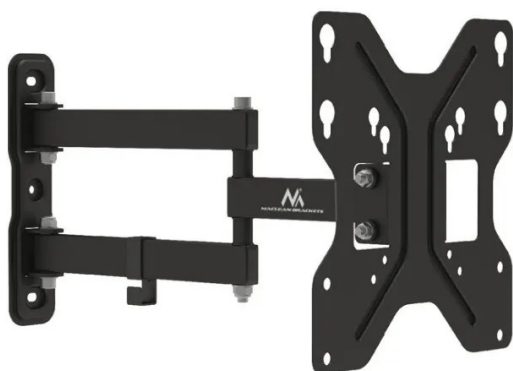

Artikelnr.: MC-648

MC-648 - Wandhalterung, max. 42 Zoll, max. 30 kg, 1 Gerät

13,37 EUR

Artikelnr.: MC-648
Versandgewicht: 2.20 kg
Hersteller: Maclean Brackets

Produktbeschreibung

Maclean MC-648 - VESA Monitor-/TV-Halter, 23-42", schwarz, 30kg

Die universelle Wandhalterung wird für die Montage von LCD-, LED- und Plasma-Fernsehgeräten sowie von Monitoren verschiedener Marken mit einem Gewicht von bis zu 30 kg und einer Bildschirmdiagonale von 23" bis 42" verwendet.

Die angegebene Bildschirmgröße ist nur ein Vorschlag. Ein größeres Fernsehgerät kann an der Halterung montiert werden, wenn es das Maximalgewicht nicht überschreitet und innerhalb des angegebenen VESA-Standards liegt.

- Maximale Belastung: Bis zu 30 kg
- Die Neigung kann von +15° bis -15° eingestellt werden
- Minimaler/maximaler horizontaler Abstand: 75/200 mm
- Minimaler/maximaler vertikaler Abstand: 75/200 mm
- Einstellbarer Abstand zur Wand: Von 60 bis 393 mm
- Solide Metallkonstruktion, sehr einfache Montage
- Gute Qualität
- Pulverbeschichtung: Schwarz
- Konzipiert für Fernsehgeräte von 23" bis 42"
- Mit einem Satz Befestigungsschrauben für die Wand und zur Montage des Fernsehgeräts
- VESA-Standard: 75x75, 100x100, 100x200, 200x200 mm