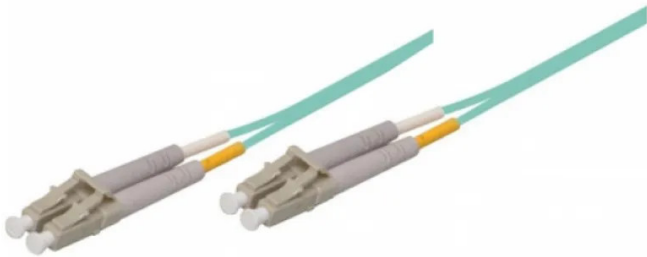

Artikelnr.: 333867

Patchkabel LWL Duplex OM3 (Multimode, 50/125) LC/LC, 50 m

ab **47,47 EUR**

Artikelnr.: 333867
Versandgewicht: 0.10 kg
Hersteller: VARIA Group

Produktbeschreibung

Patchkabel LWL Duplex OM3 (Multimode, 50/125) LC/LC, 50 m

Im Gegensatz zu Kupferkabeln arbeiten optische Kabel auch unter schwierigsten Bedingungen. Die Lichtwellenleiter beeinflussen keine Elektronik und können dank ihrer niedrigen Dämpfung weite Distanzen überbrücken.

LC-Stecker

Leistungsstarker LWL-Stecker für Singlemode- und Multimode-Anwendungen mit einer geringen Einfügungsdämpfung von nur 0,1 dB und einer Rückflusddämpfung von 55 dB. Der Aufbau des LC-Steckers basiert auf einer Einzelfaser-Keramikhülse mit 1,25 mm Durchmesser für einen Lichtwellenleiter.

- Stecker: LC/LC duplex
- Faser: OM3 (Multimode, 50/125)
- LSZH
- Länge: 50 m
- Farbe: Aqua

Technische Daten

Hier gehts zum Artikel
Alle Informationen,
tagesaktuelle Preise und
Verfügbarkeiten