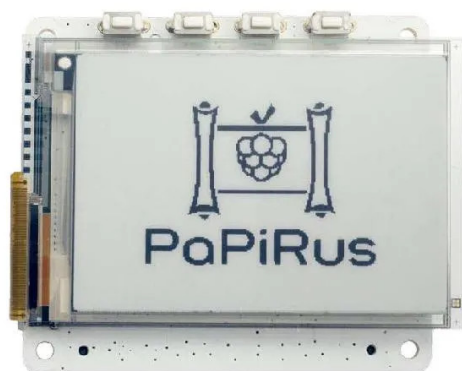

Artikelnr.: 343715

PAPIRUS LARGE - 2.7 Zoll E-Ink-Display PapiRus

ab **61,56 EUR**

Artikelnr.: 343715
Versandgewicht: 0.10 kg
Hersteller: Pi Supply

Produktbeschreibung

2.7 Zoll E-Ink-Display PapiRus

Die PaPiRus-Displays sind eine HAT-Familie für den Einsatz mit Raspberry Pi-Produkten. Die HATs sind in drei verschiedenen Größen von ePaper-Displays erhältlich: Klein (1,44 Zoll), Mittel (2,0 Zoll) und Groß (2,7 Zoll). Es gibt auch ein Multipack mit je einem Display von jeder Größe.

ePaper-Anzeigen wurden entwickelt, um Anzeigetext genau wie Tinte auf Papier darzustellen. Stecken Sie einfach das PaPiRus HAT oben auf Ihren Pi auf, und schon können Sie mit Ihrem Projekt loslegen.

- 3 verschiedene Größen
- Energiesparend
- Hohe Auflösung
- Großer Strahlungswinkel
- Hervorragend bei reflektierendem Licht
- Brucherkennung
- Zeigt Text und Bilder unbegrenzt an
- Offene Wellenform
- 32 MB Flash-Speicher
- Batterie-Echtzeituhr
- EEPROM
- Digitale Temperatur- und Wärmeüberwachung
- Reset-Stiftleiste (optional)
- 4x Slimline-Schalter (optional)
- Geeignet für ein 3,3 V oder 5 V-Netzteil