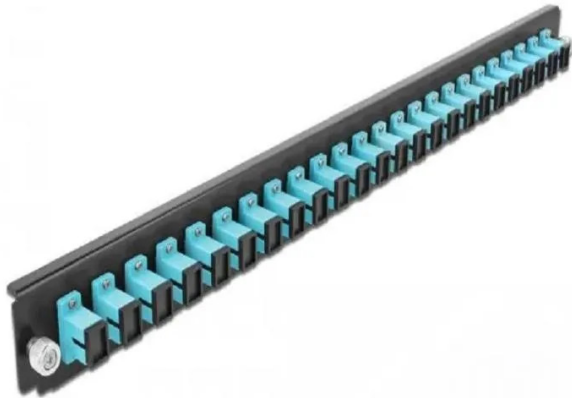

Artikelnr.: 354635

## 19? LWL Spleißbox Frontblende 24 Port SC Simplex aqua

ab **23,21 EUR**

Artikelnr.: 354635  
Versandgewicht: 0.30 kg  
Hersteller: Delock

### Produktbeschreibung

Diese Frontblende von Delock kann in die 19? Spleißbox von Delock eingebaut werden.

- Anschlüsse: 24 x SC Simplex Buchse > 24 x SC Simplex Buchse
- Farbe: aqua
- Für 24 OM3 Multimode Fasern
- Zirconium Keramik Ferrule mit Schutzkappe
- Zur Montage in 19? Spleißbox, 1 HE
- Gehäusefarbe: schwarz
- Maße (LxBxH): ca. 482,6 x 44,0 x 44,0 mm

#### Packungsinhalt

- 19? Spleißbox Frontblende