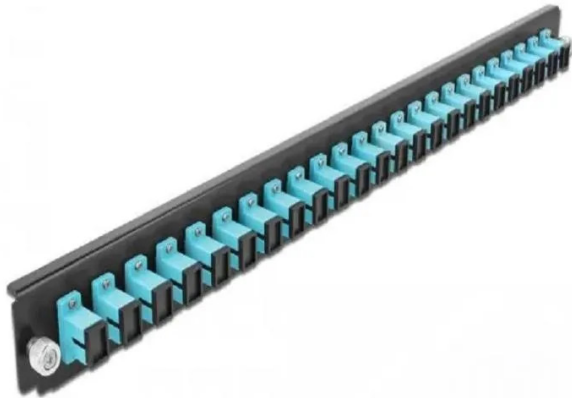

Artikelnr.: 354635

19? LWL Spleißbox Frontblende 24 Port SC Simplex aqua

ab **24,14 EUR**

Artikelnr.: 354635
Versandgewicht: 0.30 kg
Hersteller: Delock

Produktbeschreibung

Diese Frontblende von Delock kann in die 19? Spleißbox von Delock eingebaut werden.

- Anschlüsse: 24 x SC Simplex Buchse > 24 x SC Simplex Buchse
- Farbe: aqua
- Für 24 OM3 Multimode Fasern
- Zirconium Keramik Ferrule mit Schutzkappe
- Zur Montage in 19? Spleißbox, 1 HE
- Gehäusefarbe: schwarz
- Maße (LxBxH): ca. 482,6 x 44,0 x 44,0 mm