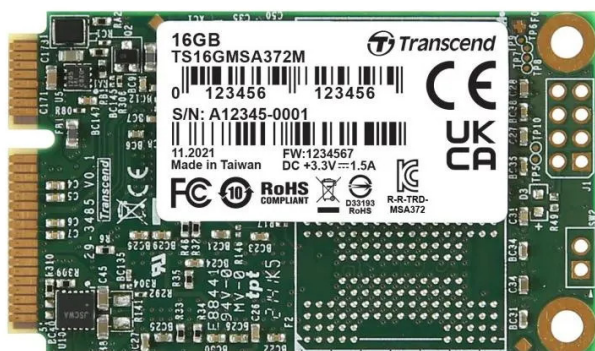

Artikelnr.: 350543

TS16GMSA372M - 16GB SSD, 2.5 Zoll, mini SATA

33,55 EUR

Artikelnr.: 350543
Versandgewicht: 0.10 kg
Hersteller: Transcend

Produktbeschreibung

TS16GMSA372M - 16 GB SATA III mSATA SSD

Die SATA III 6 Gb/s MSA372M mSATA SSD von Transcend unterstützt die Serial ATA-Schnittstelle und ist mit einem leistungsstarken Controller ausgestattet, der eine rasante Leistung und langfristige Zuverlässigkeit bietet. Der kompakte mSATA-Formfaktor ist nur ein Achtel so groß wie eine standardmäßige 2,5-Zoll-SSD und eignet sich daher perfekt für den Einsatz in platzbeschränkten tragbaren Geräten wie Ultrabooks, Tablet-PCs und schlanken Servern.

Erscheinungsbild

- Abmessungen: 50,8 x 29,85 x 4,85 mm (2" x 2,18" x 0,19")
- Gewicht: 8 g (0,28 Unzen)
- Anzahl der Stifte: 52 Stifte
- Formfaktor: mSATA (MO-300A)

Schnittstelle:

- Bus-Schnittstelle: SATA III 6Gb/s

Speicher

- Flash-Typ: MLC-NAND-Flash
- Kapazität: 16 GB

Betriebsumgebung

- Betriebsspannung: 3,3 V $\pm$ 5%
- Betriebstemperatur: 0°C (32°F) ~ 70°C (158°F)
- Lagertemperatur: -40°C (-40°F) ~ 85°C (185°F)
- Luftfeuchtigkeit: 5% ~ 95%
- Schock: 1500 G, 0,5 ms, 3 Achsen
- Vibration (Betrieb): 20 G (Spitze-zu-Spitze), 7 Hz ~ 2.000 Hz (Frequenz)

Leistung

- Leistungsaufnahme (Betrieb): 2,64 Watt(s)
- Leistungsaufnahme (Ruhezustand): 0,4 Watt(s)

Leistung

- Sequentielles Lesen/Schreiben (CrystalDiskMark): Lesen: bis zu 550 MB/s; Schreiben: bis zu 450 MB/s
- 4K zufälliges Lesen/Schreiben (IOMeter): Lesen: bis zu 70.000 IOPS; Schreiben: bis zu 70.000 IOPS
- Mittlere Zeit zwischen Ausfällen (MTBF): 2.500.000 Stunde(n)
- Geschriebene Terabytes (TBW): bis zu 2360 TBW
- Schreibvorgänge pro Tag (DWPD): 2,6 (3 Jahre)

Technische Daten