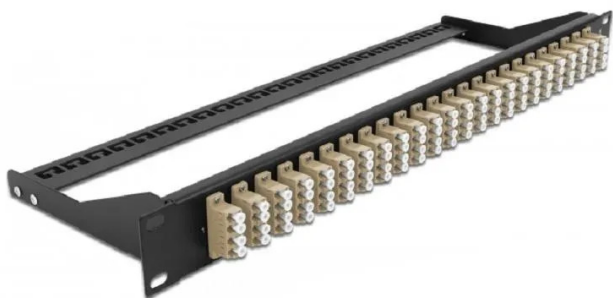

Artikelnr.: 351817

43400 - Delock 19" LWL Patchpanel, 24 Port LC Quad, beige

ab **102,39 EUR**

Artikelnr.: 351817
Versandgewicht: 1,00 kg
Hersteller: Delock

Produktbeschreibung

Delock 19" LWL Patchpanel, 24 Port LC Quad, beige

Dieses Patchpanel von Delock kann in einen 19" Geräteschrank eingebaut werden. Durch die an der Vorder- und Rückseite zugänglichen Buchsen bietet das Panel eine praktische Verbindungsmöglichkeit für Glasfaser Patchkabel.

Packungsinhalt:

- 19" Patchpanel
- Anschlüsse: 24 x LC Quad Buchse >; 24 x LC Quad Buchse
- Farbe: beige
- Für 96 OM2 Multimode Fasern
- Zirconium Keramik Ferrule mit Schutzkappe
- Zur Montage in 19" Schränken, 1 HE
- Abnehmbare Entlastungsschiene
- Gehäusefarbe: schwarz
- Maße (LxBxH): ca. 482,6 x 150,0 x 43,6 mm