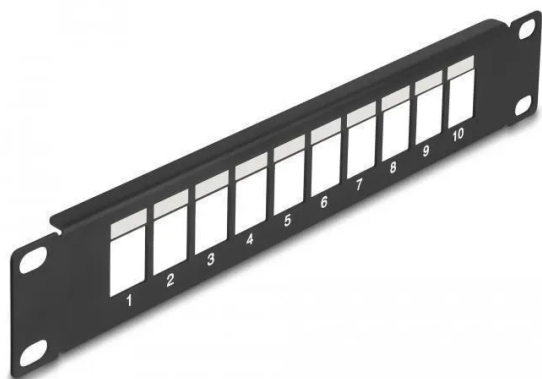

Artikelnr.: 353976

## 10? Keystone Patchpanel 10 Port schwarz

ab **6,06 EUR**

Artikelnr.: 353976  
Versandgewicht: 0.20 kg  
Hersteller: Delock

### Produktbeschreibung

Dieses Patchpanel von Delock kann zum Einbau in einen 10? Netzwerkschrank verwendet werden. Durch die standardisierten Abmessungen ist es zur einfachen Snap-In Montage von 10 Keystone Modulen geeignet.

#### Spezifikation

- Zur Montage in 10? Netzwerkschrank, 1 HE
- 10 Keystone Ports mit 19,2 x 14,9 mm
- Mit Beschriftungsfeld
- Material: Metall
- Farbe: schwarz
- Maße (LxBxH): ca. 254,0 x 44,0 x 10,0 mm