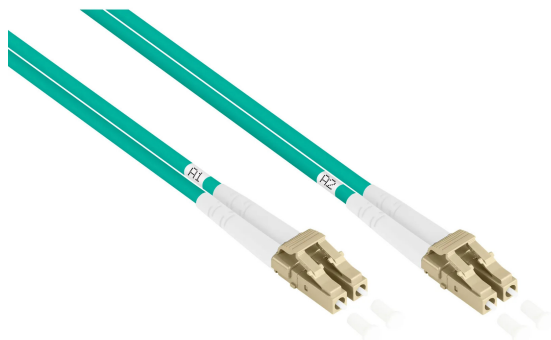

Artikelnr.: 354348

Patchkabel LWL Duplex OM3 PANZERKABEL (Multimode, 50/125) LC/LC, 100m

ab **352,99 EUR**

Artikelnr.: 354348
Versandgewicht: 0.20 kg
Hersteller: VARIA Group

Produktbeschreibung

Lichtwellenleiter (LWL) Patchkabel ermöglichen es, verschiedene Netzwerkkomponenten miteinander zu verbinden und sorgen dabei für eine verlustfreie Datenübertragung. Unterschiedliche Güteklassen (OMx/OSx) erleichtern die qualitative und funktionale Unterscheidung eines LWL Patchkabels.

Robuste Panzerkabel-Ausführung Im Vergleich zu Standard LWL Patchkabel sind diese Kabel zusätzlich durch ein flexibles und gepanzertes Stahlrohr sowie Kevlar-Litzen und ein Metallgeflecht geschützt. Durch diesen hochwertigen und robusten Kabelaufbau ist das Kabel trittfest, bietet Schutz vor Nagetieren und kommt überall zum Einsatz, wo es auf höchste Zuverlässigkeit ankommt.

Hohe Qualitätsstandards, 100% Prüfung und individuelles Messprotokoll Die Verwendung hochwertiger Materialien und moderner Produktionsanlagen sowie fortlaufende Qualitätskontrollen während des Produktionsprozesses sorgen für eine verlustfreie Signalübertragung und eine gleichbleibend hohe Qualität. Jedes einzelne Patchkabel durchläuft nach der Konfektionierung eine Prüfung. Nach erfolgreicher Messung wird jedem Patchkabel ein individuelles Mess-/Prüfprotokoll beigelegt.

Technische Spezifikation:

- Lichtwellenleiter (LWL) Duplex Patchkabel
- Anschluss 1: LC (UPC)
- Anschluss 2: LC (UPC)
- Inkl. Staubschutzkappen
- Austauschbare Polarität / Codierung
- Aufgesteckte Knickschutztülle
- Fasergröße: OM3
- Faserart: Multimode 50/125µ
- Kabelaufbau: Duplex
- Mantelmaterial: Halogenfrei (LSZH)
- Qualität: Jedem Kabel liegt ein eigenes Mess-/Prüfprotokoll bei
- Farbe: Aqua (OM3)
- Länge: 100 m