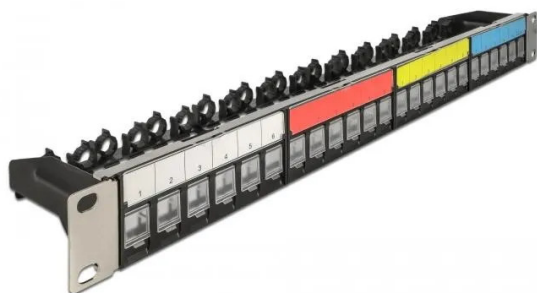

## 66921 - 19? Keystone Patchpanel 24 Port mit Kabelbefestigungsschiene 1 HE schwarz

**23,57 EUR**

Artikelnr.: 354042  
Versandgewicht: 0.60 kg  
Hersteller: Delock

### Produktbeschreibung

Dieses Patchpanel von Delock kann zum Einbau in einen 19? Netzwerkschrank verwendet werden. Durch die standardisierten Abmessungen ist es zur einfachen Snap-In Montage von 24 Keystone Modulen geeignet.

Auf der Rückseite des Patchpanels können die Kabel fixiert werden, um eine übersichtliche und geordnete Kabelführung zu ermöglichen.

Die einzelnen Ports in der Frontblende verfügen über eine Staubschutzabdeckung, um sie bei Nichtbenutzung vor Verschmutzungen zu schützen. Zudem besitzt die Modulhalterung pro Port ein kleines Beschriftungsfeld, welches individuell beschriftet oder mit verschiedenen Symbolen versehen werden kann.

- Zur Montage in 19? Netzwerkschrank, 1 HE
- 24 Keystone Ports mit 19,6 x 14,8 mm
- Mit Beschriftungsfeld und Staubschutzabdeckung
- Entnehmbare Modulhalterung
- Für Kabeldurchmesser von 5,5 - 7,5 mm
- Material: Metall / Kunststoff
- Farbe: schwarz
- Maße (LxBxH): ca. 482 x 92 x 44 mm