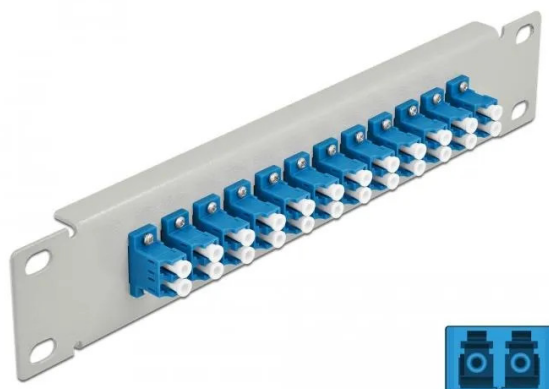

Artikelnr.: 354001

10? LWL Patchpanel 12 Port LC Duplex blau 1 HE grau

ab **18,47 EUR**

Artikelnr.: 354001
Versandgewicht: 0.20 kg
Hersteller: Delock

Produktbeschreibung

Dieses Patchpanel von Delock ist mit zwölf LC Duplex Kupplungen ausgestattet und eignet sich für den Einbau in einen 10? Netzwerkschrank. Mit den LC Duplex Kupplungen können LWL Stecker einfach miteinander verbunden werden.

Spezifikation

- Anschlüsse: 12 x LC Duplex Buchse > 12 x LC Duplex Buchse
- Für Singlemode Faser
- Keramikhülse
- Mit Staubschutzabdeckung
- Farbe: blau
- Zur Montage in 10? Netzwerkschrank, 1 HE
- 12 Ports mit LC Duplex Kupplungen
- Gehäusematerial: Metall
- Gehäusefarbe: grau
- Maße (LxBxH): ca. 254 x 44 x 10 mm