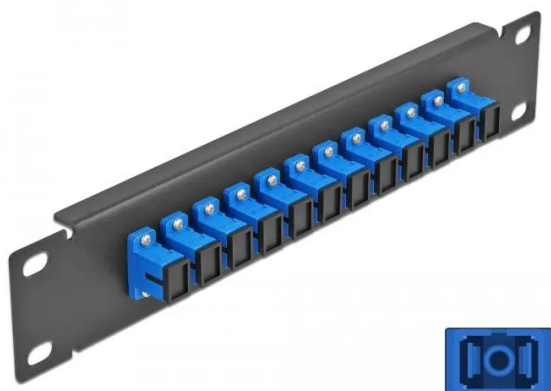

Artikelnr.: 353977

## 10? LWL Patchpanel 12 Port SC Simplex blau 1 HE schwarz

ab **7,61 EUR**

Artikelnr.: 353977  
Versandgewicht: 0.20 kg  
Hersteller: Delock

### Produktbeschreibung

Dieses Patchpanel von Delock ist mit zwölf SC Simplex Kupplungen ausgestattet und eignet sich für den Einbau in einen 10? Netzwerkschrank. Mit den SC Simplex Kupplungen können LWL Stecker einfach miteinander verbunden werden.

#### Spezifikation

- Anschlüsse: 12 x SC Simplex Buchse > 12 x SC Simplex Buchse
- Für Singlemode Faser
- Keramikhülse
- Mit Staubschutzabdeckung
- Farbe: blau
- Zur Montage in 10? Netzwerkschrank, 1 HE
- 12 Ports mit SC Simplex Kupplungen
- Gehäusematerial: Metall
- Gehäusefarbe: schwarz
- Maße (LxBxH): ca. 254 x 44 x 10 mm