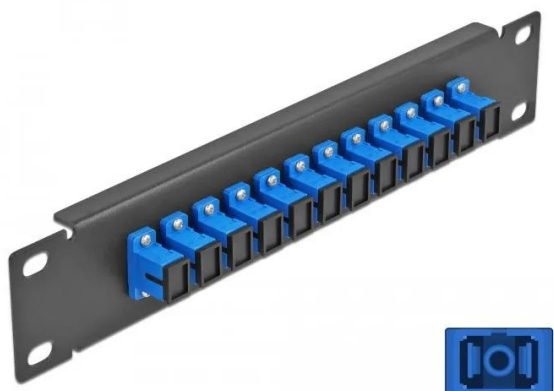

Artikelnr.: 353977

10? LWL Patchpanel 12 Port SC Simplex blau 1 HE schwarz

ab **7,32 EUR**

Artikelnr.: 353977
Versandgewicht: 0.20 kg
Hersteller: Delock

Produktbeschreibung

Dieses Patchpanel von Delock ist mit zwölf SC Simplex Kupplungen ausgestattet und eignet sich für den Einbau in einen 10? Netzwerkschrank. Mit den SC Simplex Kupplungen können LWL Stecker einfach miteinander verbunden werden.

Spezifikation

- Anschlüsse: 12 x SC Simplex Buchse > 12 x SC Simplex Buchse
- Für Singlemode Faser
- Keramikhülse
- Mit Staubschutzabdeckung
- Farbe: blau
- Zur Montage in 10? Netzwerkschrank, 1 HE
- 12 Ports mit SC Simplex Kupplungen
- Gehäusematerial: Metall
- Gehäusefarbe: schwarz
- Maße (LxBxH): ca. 254 x 44 x 10 mm