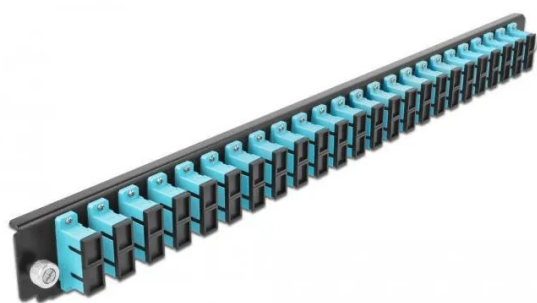

Artikelnr.: 354646

19" LWL Spleißbox Frontblende 24 Port SC Duplex aqua

ab **31,93 EUR**

Artikelnr.: 354646
Versandgewicht: 0.40 kg
Hersteller: Delock

Produktbeschreibung

Diese Frontblende von Delock kann in die 19" Spleißbox von Delock eingebaut werden.

- Anschlüsse: 24x SC Duplex Buchse > 24x SC Duplex Buchse
- Farbe: Aqua
- Für 48 OM3 Multimode Fasern
- Zirconium Keramik Ferrule mit Schutzkappe
- Zur Montage in 19" Spleißbox, 1 HE
- Gehäusefarbe: Schwarz
- Maße (LxBxH): ca. 482,6 x 44,0 x 44,0 mm