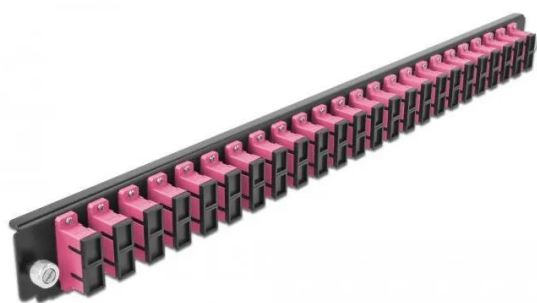

Artikelnr.: 354647

19" LWL Spleißbox Frontblende 24 Port SC Duplex violett

ab **31,93 EUR**

Artikelnr.: 354647
Versandgewicht: 0.40 kg
Hersteller: Delock

Produktbeschreibung

Diese Frontblende von Delock kann in die 19" Spleißbox von Delock eingebaut werden.

- Anschlüsse: 24x SC Duplex Buchse > 24x SC Duplex Buchse
- Farbe: Violett
- Für 48 OM4 Multimode Fasern
- Zirconium Keramik Ferrule mit Schutzkappe
- Zur Montage in 19" Spleißbox, 1 HE
- Gehäusefarbe: Schwarz
- Maße (LxBxH): ca. 482,6 x 44,0 x 44,0 mm