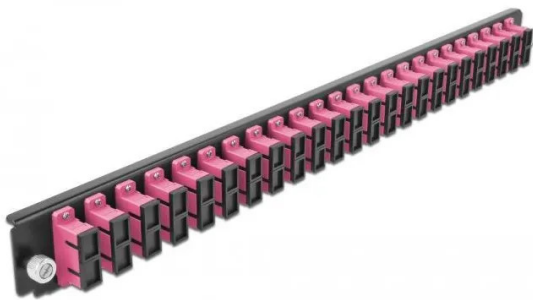

Artikelnr.: 354647

## 19" LWL Spleißbox Frontblende 24 Port SC Duplex violett

ab **30,71 EUR**

Artikelnr.: 354647  
Versandgewicht: 0.40 kg  
Hersteller: Delock

### Produktbeschreibung

Diese Frontblende von Delock kann in die 19" Spleißbox von Delock eingebaut werden.

- Anschlüsse: 24x SC Duplex Buchse > 24x SC Duplex Buchse
- Farbe: Violett
- Für 48 OM4 Multimode Fasern
- Zirconium Keramik Ferrule mit Schutzkappe
- Zur Montage in 19" Spleißbox, 1 HE
- Gehäusefarbe: Schwarz
- Maße (LxBxH): ca. 482,6 x 44,0 x 44,0 mm