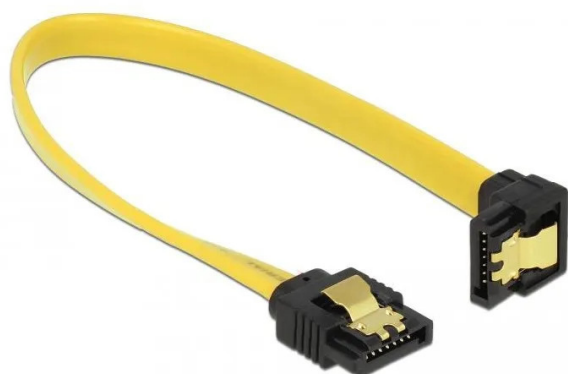

Artikelnr.: 358505

## SATA 6 Gb/s Kabel oben gewinkelt auf unten gewinkelt 20 cm gelb

**ab 1,24 EUR**

Artikelnr.: 358505  
Versandgewicht: 0.10 kg  
Hersteller: Delock

### Produktbeschreibung

Dieses SATA Kabel von Delock dient dem internen Anschluss verschiedener SATA Geräte, wie z. B. Festplatten, Controller Karten oder auch Flash Speicher. Es entspricht dem neuesten Standard und unterstützt eine Datentransferrate von bis zu 6 Gb/s und ist abwärtskompatibel zu den vorherigen SATA Versionen, wobei hier nur die jeweilige Transferrate erreicht werden kann. Zusätzliches Einrasten beim Anschließen des Kabels wird durch die Metallclips an den Konnektoren ermöglicht.

- Anschlüsse: 1x SATA 6 Gb/s 7 Pin Buchse oben gewinkelt > 1x SATA 6 Gb/s 7 Pin Buchse unten gewinkelt
- Mit goldfarbenen Metallclips
- Datentransferrate bis zu 6 Gb/s
- Abwärtskompatibel zu SATA 1,5 Gb/s und 3 Gb/s
- Drahtquerschnitt: 26 AWG
- Farbe: Gelb
- Länge ohne Anschlüsse: ca. 20 cm