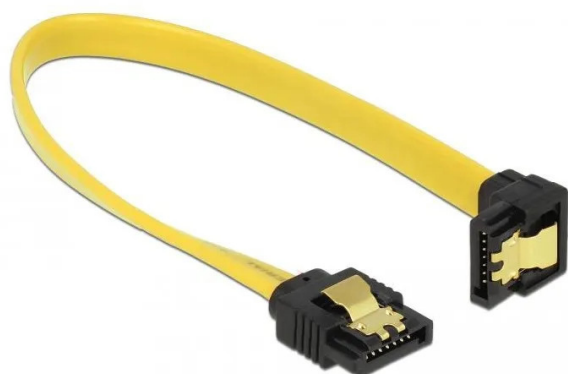

Artikelnr.: 358505

SATA 6 Gb/s Kabel oben gewinkelt auf unten gewinkelt 20 cm gelb

ab 1,40 EUR

Artikelnr.: 358505
Versandgewicht: 0.10 kg
Hersteller: Delock

Produktbeschreibung

Dieses SATA Kabel von Delock dient dem internen Anschluss verschiedener SATA Geräte, wie z. B. Festplatten, Controller Karten oder auch Flash Speicher. Es entspricht dem neuesten Standard und unterstützt eine Datentransferrate von bis zu 6 Gb/s und ist abwärtskompatibel zu den vorherigen SATA Versionen, wobei hier nur die jeweilige Transferrate erreicht werden kann. Zusätzliches Einrasten beim Anschließen des Kabels wird durch die Metallclips an den Konnektoren ermöglicht.

- Anschlüsse: 1x SATA 6 Gb/s 7 Pin Buchse oben gewinkelt > 1x SATA 6 Gb/s 7 Pin Buchse unten gewinkelt
- Mit goldfarbenen Metallclips
- Datentransferrate bis zu 6 Gb/s
- Abwärtskompatibel zu SATA 1,5 Gb/s und 3 Gb/s
- Drahtquerschnitt: 26 AWG
- Farbe: Gelb
- Länge ohne Anschlüsse: ca. 20 cm