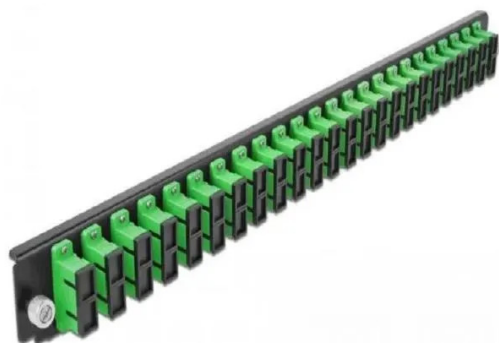

Artikelnr.: 354644

19? LWL Spleißbox Frontblende 24 Port SC Duplex grün

ab **30,71 EUR**

Artikelnr.: 354644
Versandgewicht: 0.30 kg
Hersteller: Delock

Produktbeschreibung

Diese Frontblende von Delock kann in die 19? Spleißbox von Delock eingebaut werden.
Spezifikation

- Anschlüsse: 24 x SC Duplex Buchse > 24 x SC Duplex Buchse
- Farbe: grün
- Für 48 OS2 Singlemode Fasern
- Zirconium Keramik Ferrule mit Schutzkappe
- Zur Montage in 19? Spleißbox, 1 HE
- Gehäusefarbe: schwarz
- Maße (LxBxH): ca. 482,6 x 44,0 x 44,0 mm