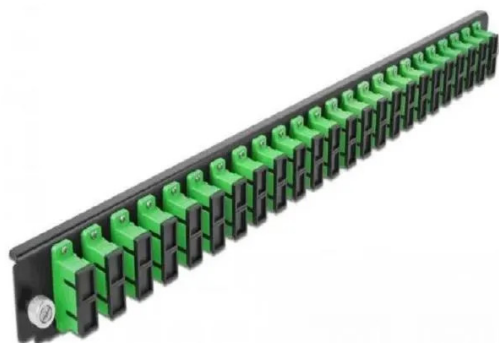

Artikelnr.: 354644

19? LWL Spleißbox Frontblende 24 Port SC Duplex grün

ab **31,93 EUR**

Artikelnr.: 354644
Versandgewicht: 0.30 kg
Hersteller: Delock

Produktbeschreibung

Diese Frontblende von Delock kann in die 19? Spleißbox von Delock eingebaut werden.
Spezifikation

- Anschlüsse: 24 x SC Duplex Buchse > 24 x SC Duplex Buchse
- Farbe: grün
- Für 48 OS2 Singlemode Fasern
- Zirconium Keramik Ferrule mit Schutzkappe
- Zur Montage in 19? Spleißbox, 1 HE
- Gehäusefarbe: schwarz
- Maße (LxBxH): ca. 482,6 x 44,0 x 44,0 mm