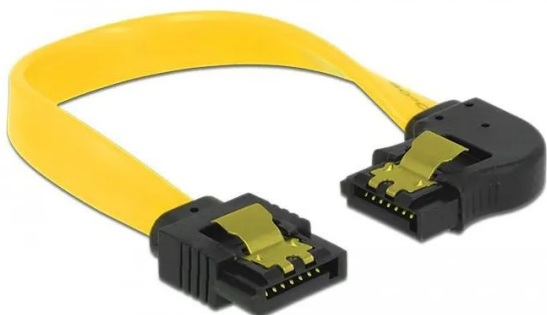

Artikelnr.: 358541

## SATA 6 Gb/s Kabel gerade auf links gewinkelt 10 cm gelb

ab **1,39 EUR**

Artikelnr.: 358541  
Versandgewicht: 0.10 kg  
Hersteller: Delock

### Produktbeschreibung

Dieses SATA Kabel von Delock dient dem internen Anschluss verschiedener SATA Geräte, wie z. B. Festplatten, Controller Karten oder auch Flash Speicher. Es entspricht dem neuesten Standard und unterstützt eine Datentransferrate von bis zu 6 Gb/s und ist abwärtskompatibel zu den vorherigen SATA Versionen, wobei hier nur die jeweilige Transferrate erreicht werden kann. Beim Anschließen einer Festplatte wird das SATA Kabel nach links weg geführt. Zusätzliches Einrasten beim Anschließen des Kabels wird durch die Metallclips an den Konnektoren ermöglicht.

- Anschlüsse: 1x SATA 6 Gb/s 7 Pin Buchse gerade > 1x SATA 6 Gb/s 7 Pin Buchse links gewinkelt
- Mit goldfarbenen Metallclips
- Datentransferrate bis zu 6 Gb/s
- Abwärtskompatibel zu SATA 1,5 Gb/s und 3 Gb/s
- Drahtquerschnitt: 26 AWG
- Farbe: Gelb
- Länge ohne Anschlüsse: ca. 10 cm