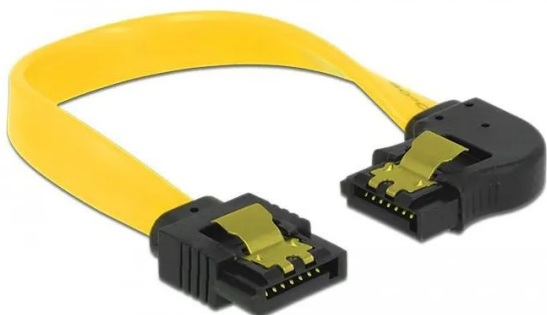

Artikelnr.: 358541

## SATA 6 Gb/s Kabel gerade auf links gewinkelt 10 cm gelb

ab **1,44 EUR**

Artikelnr.: 358541  
Versandgewicht: 0.10 kg  
Hersteller: Delock

### Produktbeschreibung

Dieses SATA Kabel von Delock dient dem internen Anschluss verschiedener SATA Geräte, wie z. B. Festplatten, Controller Karten oder auch Flash Speicher. Es entspricht dem neuesten Standard und unterstützt eine Datentransferrate von bis zu 6 Gb/s und ist abwärtskompatibel zu den vorherigen SATA Versionen, wobei hier nur die jeweilige Transferrate erreicht werden kann. Beim Anschließen einer Festplatte wird das SATA Kabel nach links weg geführt. Zusätzliches Einrasten beim Anschließen des Kabels wird durch die Metallclips an den Konnektoren ermöglicht.

- Anschlüsse: 1x SATA 6 Gb/s 7 Pin Buchse gerade > 1x SATA 6 Gb/s 7 Pin Buchse links gewinkelt
- Mit goldfarbenen Metallclips
- Datentransferrate bis zu 6 Gb/s
- Abwärtskompatibel zu SATA 1,5 Gb/s und 3 Gb/s
- Drahtquerschnitt: 26 AWG
- Farbe: Gelb
- Länge ohne Anschlüsse: ca. 10 cm