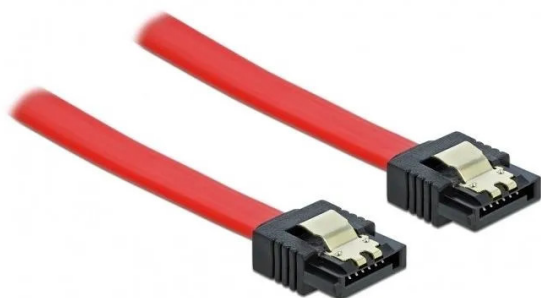

Artikelnr.: 358489

## SATA 6 Gb/s Kabel 70 cm rot

ab **1,85 EUR**

Artikelnr.: 358489  
Versandgewicht: 0.10 kg  
Hersteller: Delock

### Produktbeschreibung

Dieses SATA Kabel von Delock dient dem internen Anschluss verschiedener SATA Geräte, wie z. B. Festplatten, Controller Karten oder auch Flash Speicher. Es entspricht dem neuesten Standard und unterstützt eine Datentransferrate von bis zu 6 Gb/s und ist abwärtskompatibel zu den vorherigen SATA Versionen, wobei hier nur die jeweilige Transferrate erreicht werden kann. Zusätzliches Einrasten beim Anschließen des Kabels wird durch die Metallclips an den Konnektoren ermöglicht.

- Anschlüsse: 1x SATA 6 Gb/s 7 Pin Buchse gerade > 1x SATA 6 Gb/s 7 Pin Buchse gerade
- Mit goldfarbenen Metallclips
- Datentransferrate bis zu 6 Gb/s
- Abwärtskompatibel zu SATA 1,5 Gb/s und 3 Gb/s
- Drahtquerschnitt: 26 AWG
- Farbe: Rot
- Länge ohne Anschlüsse: ca. 70 cm