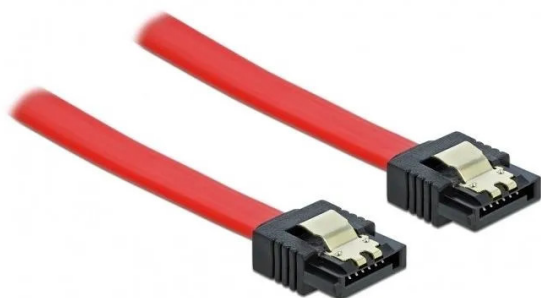

Artikelnr.: 358489

SATA 6 Gb/s Kabel 70 cm rot

ab **1,85 EUR**

Artikelnr.: 358489
Versandgewicht: 0.10 kg
Hersteller: Delock

Produktbeschreibung

Dieses SATA Kabel von Delock dient dem internen Anschluss verschiedener SATA Geräte, wie z. B. Festplatten, Controller Karten oder auch Flash Speicher. Es entspricht dem neuesten Standard und unterstützt eine Datentransferrate von bis zu 6 Gb/s und ist abwärtskompatibel zu den vorherigen SATA Versionen, wobei hier nur die jeweilige Transferrate erreicht werden kann. Zusätzliches Einrasten beim Anschließen des Kabels wird durch die Metallclips an den Konnektoren ermöglicht.

- Anschlüsse: 1x SATA 6 Gb/s 7 Pin Buchse gerade > 1x SATA 6 Gb/s 7 Pin Buchse gerade
- Mit goldfarbenen Metallclips
- Datentransferrate bis zu 6 Gb/s
- Abwärtskompatibel zu SATA 1,5 Gb/s und 3 Gb/s
- Drahtquerschnitt: 26 AWG
- Farbe: Rot
- Länge ohne Anschlüsse: ca. 70 cm