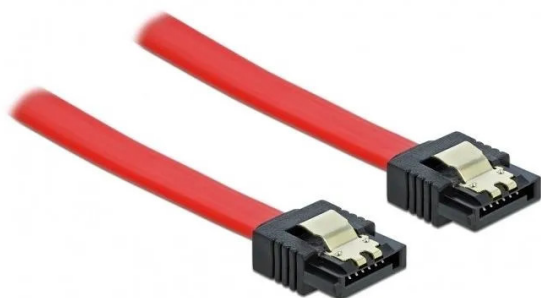

Artikelnr.: 358489

## SATA 6 Gb/s Kabel 70 cm rot

ab **2,09 EUR**

Artikelnr.: 358489  
Versandgewicht: 0.10 kg  
Hersteller: Delock

### Produktbeschreibung

Dieses SATA Kabel von Delock dient dem internen Anschluss verschiedener SATA Geräte, wie z. B. Festplatten, Controller Karten oder auch Flash Speicher. Es entspricht dem neuesten Standard und unterstützt eine Datentransferrate von bis zu 6 Gb/s und ist abwärtskompatibel zu den vorherigen SATA Versionen, wobei hier nur die jeweilige Transferrate erreicht werden kann. Zusätzliches Einrasten beim Anschließen des Kabels wird durch die Metallclips an den Konnektoren ermöglicht.

- Anschlüsse: 1x SATA 6 Gb/s 7 Pin Buchse gerade > 1x SATA 6 Gb/s 7 Pin Buchse gerade
- Mit goldfarbenen Metallclips
- Datentransferrate bis zu 6 Gb/s
- Abwärtskompatibel zu SATA 1,5 Gb/s und 3 Gb/s
- Drahtquerschnitt: 26 AWG
- Farbe: Rot
- Länge ohne Anschlüsse: ca. 70 cm