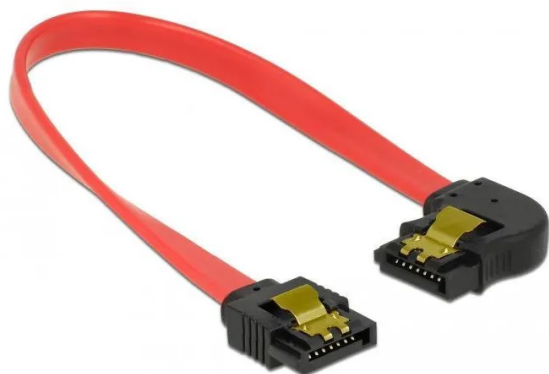

Artikelnr.: 358543

SATA 6 Gb/s Kabel gerade auf links gewinkelt 20 cm rot

ab **1,26 EUR**

Artikelnr.: 358543
Versandgewicht: 0.10 kg
Hersteller: Delock

Produktbeschreibung

Dieses SATA Kabel von Delock dient dem internen Anschluss verschiedener SATA Geräte, wie z. B. Festplatten, Controller Karten oder auch Flash Speicher. Es entspricht dem neuesten Standard und unterstützt eine Datentransferrate von bis zu 6 Gb/s und ist abwärtskompatibel zu den vorherigen SATA Versionen, wobei hier nur die jeweilige Transferrate erreicht werden kann. Beim Anschließen einer Festplatte wird das SATA Kabel nach links weg geführt. Zusätzliches Einrasten beim Anschließen des Kabels wird durch die Metallclips an den Konnektoren ermöglicht.

- Anschlüsse: 1x SATA 6 Gb/s 7 Pin Buchse gerade > 1x SATA 6 Gb/s 7 Pin Buchse links gewinkelt
- Mit goldfarbenen Metallclips
- Datentransferrate bis zu 6 Gb/s
- Abwärtskompatibel zu SATA 1,5 Gb/s und 3 Gb/s
- Drahtquerschnitt: 26 AWG
- Farbe: Rot
- Länge ohne Anschlüsse: ca. 20 cm