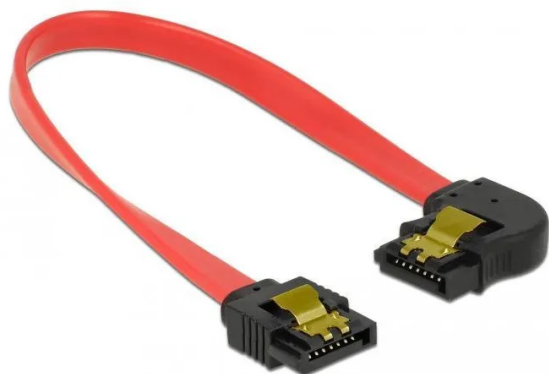

Artikelnr.: 358543

SATA 6 Gb/s Kabel gerade auf links gewinkelt 20 cm rot

ab **1,42 EUR**

Artikelnr.: 358543
Versandgewicht: 0.10 kg
Hersteller: Delock

Produktbeschreibung

Dieses SATA Kabel von Delock dient dem internen Anschluss verschiedener SATA Geräte, wie z. B. Festplatten, Controller Karten oder auch Flash Speicher. Es entspricht dem neuesten Standard und unterstützt eine Datentransferrate von bis zu 6 Gb/s und ist abwärtskompatibel zu den vorherigen SATA Versionen, wobei hier nur die jeweilige Transferrate erreicht werden kann. Beim Anschließen einer Festplatte wird das SATA Kabel nach links weg geführt. Zusätzliches Einrasten beim Anschließen des Kabels wird durch die Metallclips an den Konnektoren ermöglicht.

- Anschlüsse: 1x SATA 6 Gb/s 7 Pin Buchse gerade > 1x SATA 6 Gb/s 7 Pin Buchse links gewinkelt
- Mit goldfarbenen Metallclips
- Datentransferrate bis zu 6 Gb/s
- Abwärtskompatibel zu SATA 1,5 Gb/s und 3 Gb/s
- Drahtquerschnitt: 26 AWG
- Farbe: Rot
- Länge ohne Anschlüsse: ca. 20 cm