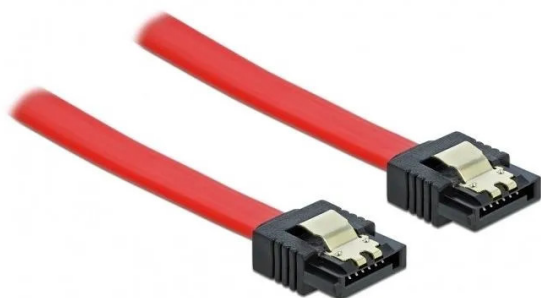

Artikelnr.: 367979

82676 - Kabel SATA 6 Gb/s Stecker gerade zu SATA Stecker gerade 30 cm rot Metall

ab **1,73 EUR**

Artikelnr.: 367979
Versandgewicht: 0.10 kg
Hersteller: Delock

Produktbeschreibung

Dieses SATA Kabel von Delock dient dem internen Anschluss verschiedener SATA Geräte, wie z. B. Festplatten, Controller Karten oder auch Flash Speicher. Es entspricht dem neuesten Standard und unterstützt eine Datentransferrate von bis zu 6 Gb/s und ist abwärtskompatibel zu den vorherigen SATA Versionen, wobei hier nur die jeweilige Transferrate erreicht werden kann. Zusätzliches Einrasten beim Anschließen des Kabels wird durch die Metallclips an den Steckern ermöglicht.

Spezifikation:

- Anschlüsse: SATA 6 Gb/s 7 Pin Stecker gerade > SATA 6 Gb/s 7 Pin Stecker gerade
- Datentransferrate bis zu 6 Gb/s
- Abwärtskompatibel zu SATA 1.5 Gb/s und 3 Gb/s
- Drahtquerschnitt: 26 AWG
- Farbe: Kabel: rot; Anschlüsse: schwarz
- Länge inkl. Anschlüsse: ca. 30 cm