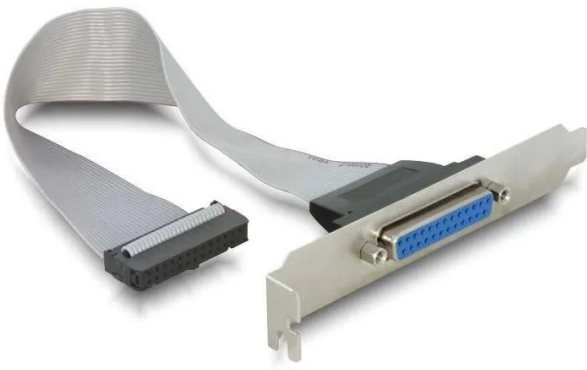

Artikelnr.: 373111

84300 - Slotblech > 1 x Parallel, 22 cm

ab **2,27 EUR**

Artikelnr.: 373111
Versandgewicht: 0.10 kg
Hersteller: Delock

Produktbeschreibung

Beschreibung Dieses Slotblech von Delock dient zum Einbau in einen Standard PC Slot und ermöglicht die Nutzung eines internen parallelen Port. Dieser kann nach außen geführt werden, um ein externes paralleles Gerät anzuschließen. Technische Daten - Anschluss: 1 x parallel DB25 extern- Mit Slotblech für Einbau in PC Slot- Kabellänge: ca. 22 cm Systemvoraussetzungen - PC mit einem freien PC Slot- Ein freier parallel Port intern Packungsinhalt - Slotblech 1 x Parallel Port