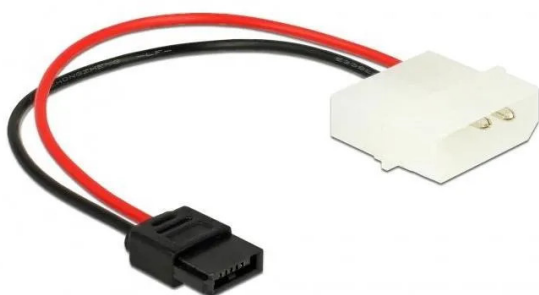

Artikelnr.: 372363

85638 - Stromkabel Molex 4 Pin Stecker zu Slim SATA 6 Pin Buchse 15 cm

ab **1,28 EUR**

Artikelnr.: 372363
Versandgewicht: 0.10 kg
Hersteller: Delock

Produktbeschreibung

Dieses SATA Stromkabel von Delock ermöglicht die Stromzufuhr über ein Netzteil mit einer Molex Schnittstelle zu einem SATA Gerät, wie z. B. einem Slim SATA DVD Laufwerk mit 6 Pin SATA Stromanschluss.

Spezifikation- Anschlüsse: 1 x Molex 4 Pin Strom Stecker > 1 x Slim SATA 6 Pin Strom Buchse- IDE (Molex) Anschluss mit 2 Pins belegt- Drahtquerschnitt: 20 AWG- Kabeldurchmesser: ca. 1,6 mm- Länge inkl. Anschlüsse: ca. 15 cm Systemvoraussetzungen- Netzteil mit IDE (Molex) Anschluss- Gerät mit Slim SATA 6 Pin Stromanschluss Packungsinhalt- Stromkabel