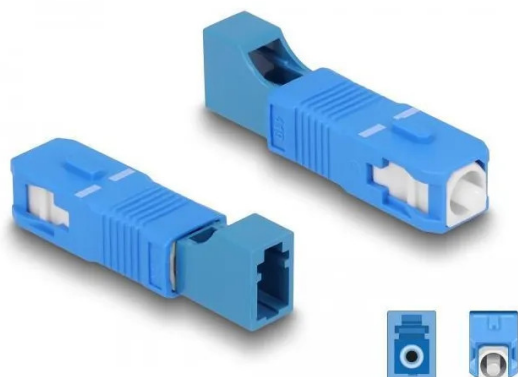

Artikelnr.: 372263

87941 - LWL Hybrid Kupplung SC Simplex Stecker zu LC Simplex Buchse blau

ab **11,79 EUR**

Artikelnr.: 372263
Versandgewicht: 0.10 kg
Hersteller: Delock

Produktbeschreibung

Diese SC Simplex zu LC Simplex Hybrid Kupplung von Delock ermöglicht die Umstellung von einem Steckertyp zum anderen. Somit können SC und LC Glasfaserkabel einfach miteinander verbunden werden. Schutz durch Staubabdeckung Die Kupplung ist mit einer entsprechenden Kappe versehen, um die Hülse vor Staub zu schützen und sauber zu halten.

Spezifikation- Anschlüsse: 1 x SC Simplex Stecker 1 x LC Simplex Buchse- Einfügedämpfung < 0,3 dB- Rückflusdämpfung > 50 dB- Keramikhülse- Mit Staubschutzabdeckung- Betriebstemperatur: -40 °C ~ 75 °C- Farbe: blau- Material: Kunststoff- Maße (LxBxH): ca. 45,9 x 9,5 x 8,9 mm Systemvoraussetzungen- Eine freie SC Simplex Buchse- Ein freier LC Simplex Stecker Packungsinhalt- LWL Kupplung