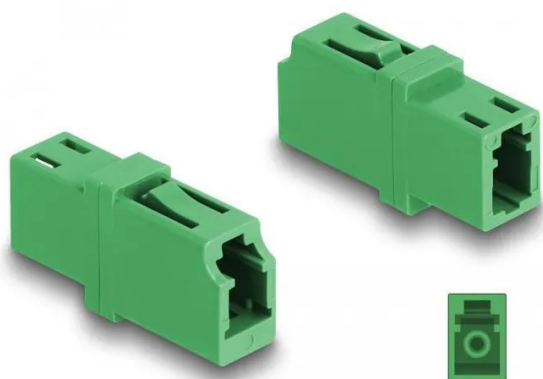

Artikelnr.: 372241

## 87984 - LWL Kupplung LC Simplex Buchse zu LC Simplex Buchse APC grün

ab 1,47 EUR

Artikelnr.: 372241  
Versandgewicht: 0.10 kg  
Hersteller: Delock

### Produktbeschreibung

Mit dieser LC Simplex Kupplung von Delock können LWL Stecker einfach miteinander verbunden werden. Die Kupplung ermöglicht somit eine direkte Verbindung mit der Glasfaserleitung und ist zur einfachen Montage in LWL Anschlussdosen, Verteilern und Patchfeldern geeignet. Schutz durch Staubabdeckung Die Kupplung ist mit einer entsprechenden Kappe versehen, um die Hülse vor Staub zu schützen und sauber zu halten.

Spezifikation- Anschlüsse: 1 x LC Simplex Buchse 1 x LC Simplex Buchse- Für Singlemode APC Faser- Einfügedämpfung < 0,2 dB- Keramikhülse- Mit Staubschutzabdeckung- Betriebstemperatur: -40 °C ~ 85 °C- Material: Kunststoff- Farbe: grün- Maße (LxBxH): ca. 25,7 x 13,3 x 9,5 mm Systemvoraussetzungen- Ein freier LC Simplex Stecker Packungsinhalt- LWL Kupplung Verpackung- Wiederverschließbare Tüte