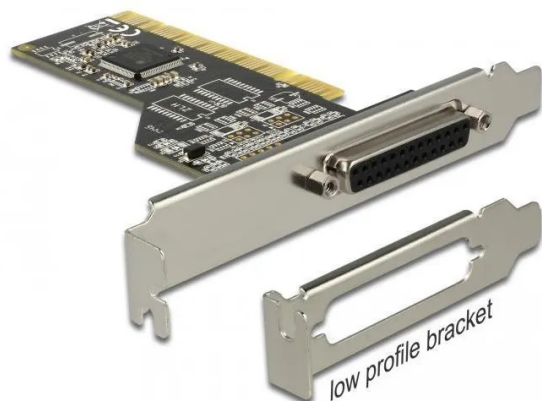

Artikelnr.: 373421

89362 - PCI Karte zu 1 x Parallel

ab **17,00 EUR**

Artikelnr.: 373421
Versandgewicht: 0.20 kg
Hersteller: Delock

Produktbeschreibung

Die PCI Karte von Delock erweitert den PC um einen externen parallelen Port. An dieser Karte können verschiedene Geräte wie z. B. Scanner, Drucker etc. angeschlossen werden.
Spezifikation- extern: 1 x Parallel DB25 Buchse- intern: 1 x 32-Bit PCI Standard 2.3- Chipsatz: ASIX- Datentransferrate bis zu 1,5 Mbps- Automatisches Einstellen des IRQ und I/O-
Unterstützt PCI IQR Sharing- Unterstützt SPP, PS2 und ECP 1.9 ModusSystemvoraussetzungen- Linux Kernel 2.6 oder höher- Windows XP/XP-64/Vista/Vista-64/7/7-64/8.1/8.1 -
64/10/10-64/11- PC mit einem freien PCI SteckplatzPackungsinhalt- PCI Karte- Low Profile Blende- Treiber CD- BedienungsanleitungVerpackung- Retail Box