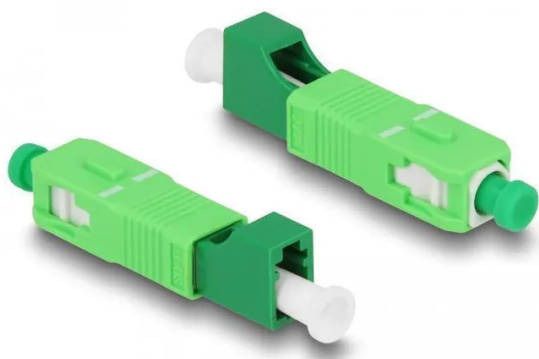

Artikelnr.: 372296

87940 - LWL Hybrid Kupplung SC Simplex Stecker zu LC Simplex Buchse grün

ab **11,79 EUR**

Artikelnr.: 372296
Versandgewicht: 0.10 kg
Hersteller: Delock

Produktbeschreibung

Diese SC Simplex zu LC Simplex Hybrid Kupplung von Delock ermöglicht die Umstellung von einem Steckertyp zum anderen. Somit können SC und LC Glasfaserkabel einfach miteinander verbunden werden. Die Kupplung ist mit einer entsprechenden Kappe versehen, um die Hülse vor Staub zu schützen und sauber zu halten.

Spezifikation- Anschlüsse: 1 x SC Simplex Stecker 1 x LC Simplex Buchse- Einfügedämpfung < 0,3 dB- Rückflussdämpfung > 50 dB- Keramikhülse- Mit Staubschutzabdeckung- Betriebstemperatur: -40 °C ~ 75 °C- Farbe: grün- Material: Kunststoff- Maße (LxBxH): ca. 45,9 x 9,5 x 8,9 mm Systemvoraussetzungen Eine freie SC Simplex Buchse Ein freier LC Simplex Stecker Packungsinhalt- LWL Kupplung Verpackung- Wiederverschließbare Tüte