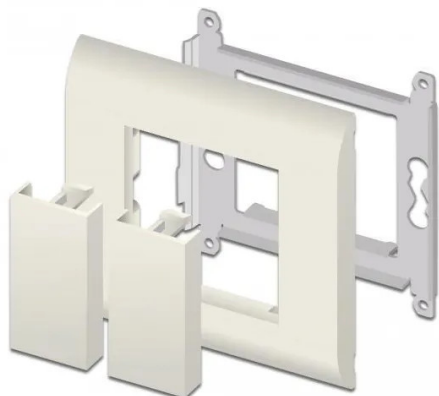

Artikelnr.: 373016

## 81301 - Easy 45 Modul-Blindblende 45 x 22,5 mm 10 Stück weiß

ab **7,68 EUR**

Artikelnr.: 373016  
Versandgewicht: 0.10 kg  
Hersteller: Delock

### Produktbeschreibung

Diese Blindblende von Delock dient der Abdeckung eines freien Modulplatzes in einem 45 mm Modulträger. Durch den einfachen Einrastmechanismus sitzt die Blende fest an ihrem Platz und lässt sich bei Bedarf problemlos austauschen. Easy 45 ist ein variables, modulares System, das es ermöglicht Komponenten wie beispielsweise Steckdosen, HDMI- oder USB Anschlüsse nach den eigenen Bedürfnissen zusammenzustellen. Die Easy 45 Module sind genormt und können in diverse Modulträger oder Brüstungskanäle montiert werden. Easy 45 bildet die Schnittstelle zwischen Elektro-, Netzwerk- und Systeminstallation und vielen Peripheriegeräten wie zum Beispiel, TV, Monitore, Drucker, Notebooks und vieles mehr.

Spezifikation- Material: PC Kunststoff- Für Modulträger Delock Easy 45 geeignet- Für 45 mm Brüstungskanäle mit mindestens 45 mm Einbautiefe geeignet- Modulgröße: 22,5 x 45 mm- Maße (LxBxH): ca. 45,0 x 22,5 x 22,0 mm- Farbe: weißSystemvoraussetzungen- Ein freier Modulplatz Delock Easy 45 (22,5 x 45 mm)Packungsinhalt- 10 x BlindblendeVerpackung- Wiederverschließbare Tüte