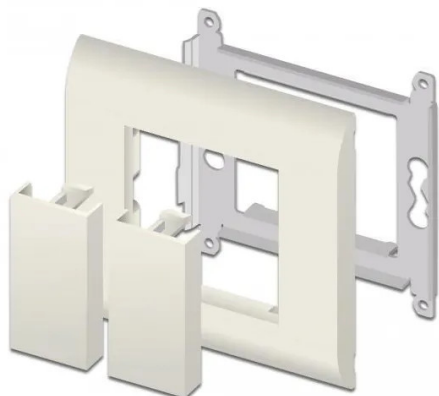

Artikelnr.: 373016

81301 - Easy 45 Modul-Blindblende 45 x 22,5 mm 10 Stück weiß

ab **7,38 EUR**

Artikelnr.: 373016
Versandgewicht: 0.10 kg
Hersteller: Delock

Produktbeschreibung

Diese Blindblende von Delock dient der Abdeckung eines freien Modulplatzes in einem 45 mm Modulträger. Durch den einfachen Einrastmechanismus sitzt die Blende fest an ihrem Platz und lässt sich bei Bedarf problemlos austauschen. Easy 45 ist ein variables, modulares System, das es ermöglicht Komponenten wie beispielsweise Steckdosen, HDMI- oder USB Anschlüsse nach den eigenen Bedürfnissen zusammenzustellen. Die Easy 45 Module sind genormt und können in diverse Modulträger oder Brüstungskanäle montiert werden. Easy 45 bildet die Schnittstelle zwischen Elektro-, Netzwerk- und Systeminstallation und vielen Peripheriegeräten wie zum Beispiel, TV, Monitore, Drucker, Notebooks und vieles mehr.

Spezifikation- Material: PC Kunststoff- Für Modulträger Delock Easy 45 geeignet- Für 45 mm Brüstungskanäle mit mindestens 45 mm Einbautiefe geeignet- Modulgröße: 22,5 x 45 mm- Maße (LxBxH): ca. 45,0 x 22,5 x 22,0 mm- Farbe: weißSystemvoraussetzungen- Ein freier Modulplatz Delock Easy 45 (22,5 x 45 mm)Packungsinhalt- 10 x BlindblendeVerpackung- Wiederverschließbare Tüte