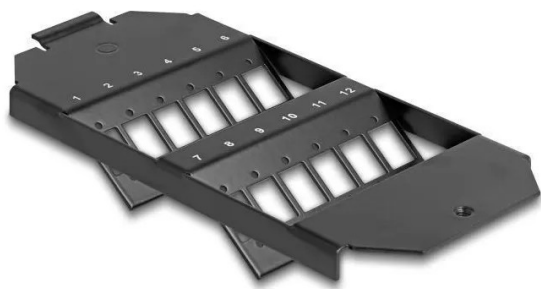

Artikelnr.: 383134

## 88162 - LWL Halterung für Bodentank 12 Port für SC Simplex LC Duplex Kupplungen

ab **5,82 EUR**

Artikelnr.: 383134  
Versandgewicht: 0.10 kg  
Hersteller: Delock

### Produktbeschreibung

Diese Halterung von Delock kann in Bodentanks verwendet werden. Es bietet 12 Einbauplätze für die individuelle Montage von SC Simplex oder LC Duplex Kupplungen.  
Spezifikation- 12 Steckplätze für SC Simplex oder LC Duplex Kupplungen- Rechteck-Ausschnitt 13,4 x 9,9 mm- Lochabstand: ca. 18,0 mm- Material: Metall- Farbe: schwarz- Maße (LxBxH): ca. 175 x 75 x 30 mmPackungsinhalt- LWL HalterungVerpackung- Wiederverschließbare Tüte