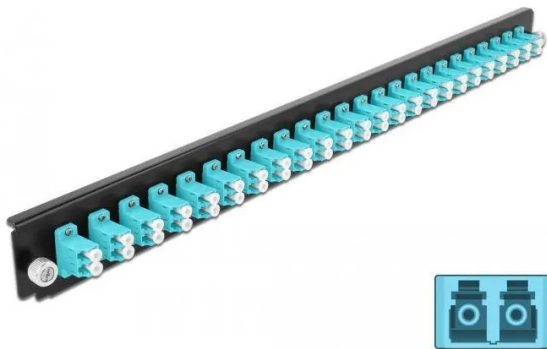

Artikelnr.: 373639

## 43360 - 19" LWL Spleißbox Frontblende 24 Port LC Duplex aqua

ab **38,62 EUR**

Artikelnr.: 373639  
Versandgewicht: 0.30 kg  
Hersteller: Delock

### Produktbeschreibung

Diese Frontblende von Delock kann in die 19" Spleißbox von Delock eingebaut werden.

Spezifikation- Anschlüsse: 24 x LC Duplex Buchse > 24 x LC Duplex Buchse- Farbe: aqua- Für 48 OM3 Multimode Fasern- Zirconium Keramik Ferrule mit Schutzkappe- Zur Montage in 19" Spleißbox, 1 HE- Gehäusefarbe: schwarz- Maße (LxBxH): ca. 482,6 x 44,0 x 44,0 mmSystemvoraussetzungen - Delock 19" Glasfaser Spleißbox 43348Packungsinhalt- 19" Spleißbox Frontblende