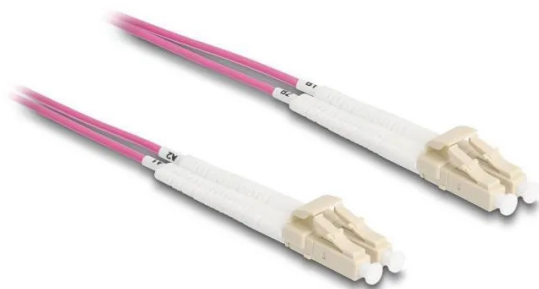

Artikelnr.: 383124

## 88088 - LWL Kabel LC Duplex zu LC Duplex Multimode OM4 winkelbar 2 m

ab **20,81 EUR**

Artikelnr.: 383124  
Versandgewicht: 0.10 kg  
Hersteller: Delock

### Produktbeschreibung

Dieses LWL Kabel von Delock kann verwendet werden, um verschiedene Netzwerkgeräte zu verbinden, z. B. einen Switch mit einem Medienkonverter. Mit gewinkelten Anschlüssen können die Anschlüsse in jede beliebige Richtung abgewinkelt werden z. B. nach rechts, links, oben oder unten. Zudem ermöglichen sie eine platzsparende Verlegung an engen Stellen.

Spezifikation- Anschlüsse: 1 x LC Duplex 1 x LC Duplex- Multimode OM4 Kabel- Faser: 50/125 µm- Keramik Ferrule mit Staubschutzkappe- Einfügedämpfung < 0,1 dB- LSZH (halogenfrei)- Farbe: violett- Länge inkl. Anschlüsse: ca. 2 m Systemvoraussetzungen- Ein freier LC Duplex Port Packungsinhalt- LWL Kabel Verpackung- Wiederverschließbare Tüte