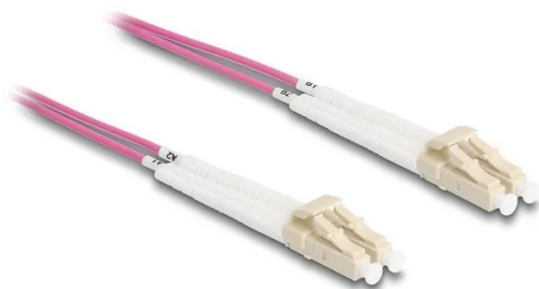

Artikelnr.: 383124

88088 - LWL Kabel LC Duplex zu LC Duplex Multimode OM4 winkelbar 2 m

ab **21,64 EUR**

Artikelnr.: 383124
Versandgewicht: 0.10 kg
Hersteller: Delock

Produktbeschreibung

Dieses LWL Kabel von Delock kann verwendet werden, um verschiedene Netzwerkgeräte zu verbinden, z. B. einen Switch mit einem Medienkonverter. Mit gewinkelten Anschlüssen können die Anschlüsse in jede beliebige Richtung abgewinkelt werden z. B. nach rechts, links, oben oder unten. Zudem ermöglichen sie eine platzsparende Verlegung an engen Stellen.

Spezifikation- Anschlüsse: 1 x LC Duplex 1 x LC Duplex- Multimode OM4 Kabel- Faser: 50/125 µm- Keramik Ferrule mit Staubschutzkappe- Einfügedämpfung < 0,1 dB- LSZH (halogenfrei)- Farbe: violett- Länge inkl. Anschlüsse: ca. 2 m Systemvoraussetzungen- Ein freier LC Duplex Port Packungsinhalt- LWL Kabel Verpackung- Wiederverschließbare Tüte