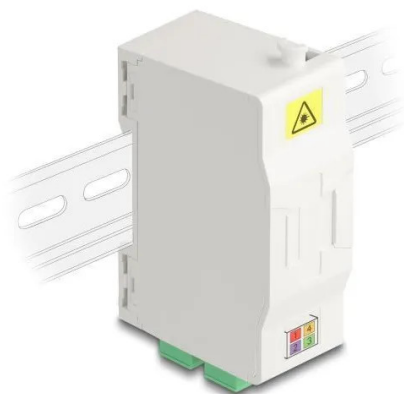

Artikelnr.: 383101

88097 - LWL Anschlussdose für Hutschiene mit Spleißhalter und 4 x SC Simplex Kupplung

ab **11,79 EUR**

Artikelnr.: 383101
Versandgewicht: 0.10 kg
Hersteller: Delock

Produktbeschreibung

Diese FTTH Anschlussdose von Delock eignet sich ideal für den schnellen und sicheren Aufbau des Glasfasernetzes in Gebäuden. Es können bis zu vier SC Simplex oder LC Duplex Kupplungen aufgenommen werden. Anschlussdose zur Hutschiene Montage Durch die integrierten Clips ist die Montage auf einer 35 mm Hutschiene möglich. Mit Spleißhalter Der integrierte Spleißhalter ermöglicht ein sauberes Verlegen der einzelnen Fasern für die optimale Übertragung von Lichtwellensignalen.

Spezifikation- Glasfaser Anschlussdose für FTTH Anwendungen- Anschlussdose mit 4 x SC Simplex Kupplungen- 4 Steckplätze für SC Simplex oder LC Duplex Kupplungen- Hutschienebefestigung: 35 mm- Mit Spleißhalter- Schutzklappe- Gehäusefarbe: weiß- Gehäusematerial: ABS- Maße (LxBxH): ca. 85,0 x 60,6 x 31,5 mm Packungsinhalt- LWL Anschlussdose- 4 x SC Simplex Kupplung- 4 x Schrumpfspleißschutz