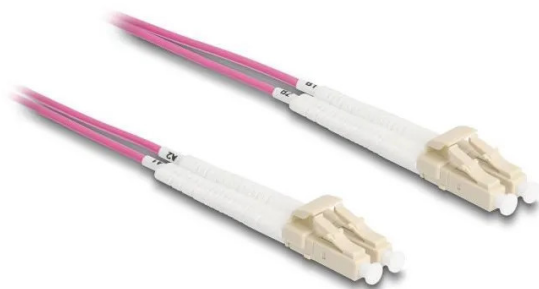

Artikelnr.: 383186

88089 - LWL Kabel LC Duplex zu LC Duplex Multimode OM4 winkelbar 3 m

ab **22,30 EUR**

Artikelnr.: 383186
Versandgewicht: 0.10 kg
Hersteller: Delock

Produktbeschreibung

Dieses LWL Kabel von Delock kann verwendet werden, um verschiedene Netzwerkgeräte zu verbinden, z. B. einen Switch mit einem Medienkonverter. Mit gewinkelten Anschlüssen können die Anschlüsse in jede beliebige Richtung abgewinkelt werden z. B. nach rechts, links, oben oder unten. Zudem ermöglichen sie eine platzsparende Verlegung an engen Stellen.

Spezifikation- Anschlüsse: 1 x LC Duplex 1 x LC Duplex- Multimode OM4 Kabel- Faser: 50/125 µm- Keramik Ferrule mit Staubschutzkappe- Einfügedämpfung < 0,1 dB- LSZH (halogenfrei)- Farbe: violett- Länge inkl. Anschlüsse: ca. 3 m Systemvoraussetzungen- Ein freier LC Duplex Port Packungsinhalt- LWL Kabel Verpackung- Wiederverschließbare Tüte