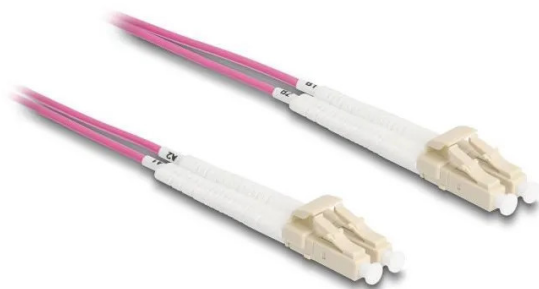

Artikelnr.: 383122

88086 - LWL Kabel LC Duplex zu LC Duplex Multimode OM4 winkelbar 0,5 m

ab **18,28 EUR**

Artikelnr.: 383122
Versandgewicht: 0.10 kg
Hersteller: Delock

Produktbeschreibung

Dieses LWL Kabel von Delock kann verwendet werden, um verschiedene Netzwerkgeräte zu verbinden, z. B. einen Switch mit einem Medienkonverter. Mit gewinkelten Anschlüssen können die Anschlüsse in jede beliebige Richtung abgewinkelt werden z. B. nach rechts, links, oben oder unten. Zudem ermöglichen sie eine platzsparende Verlegung an engen Stellen.

Spezifikation- Anschlüsse: 1 x LC Duplex, 1 x LC Duplex- Multimode OM4 Kabel- Faser: 50/125 µm- Keramik Ferrule mit Staubschutzkappe- Einfügedämpfung < 0,1 dB- LSZH (halogenfrei)- Farbe: violett- Länge inkl. Anschlüsse: ca. 0,5 m Systemvoraussetzungen- Ein freier LC Duplex Port Packungsinhalt- LWL Kabel