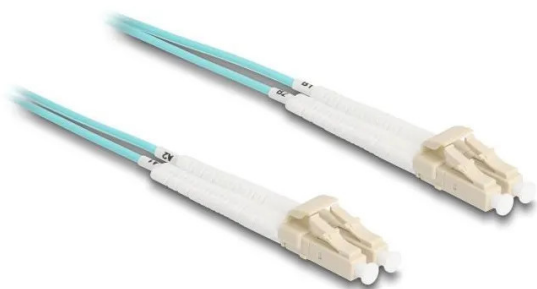

Artikelnr.: 383119

## 88080 - LWL Kabel LC Duplex zu LC Duplex Multimode OM3 winkelbar 2 m

ab **20,48 EUR**

Artikelnr.: 383119  
Versandgewicht: 0.10 kg  
Hersteller: Delock

### Produktbeschreibung

Dieses LWL Kabel von Delock kann verwendet werden, um verschiedene Netzwerkgeräte zu verbinden, z. B. einen Switch mit einem Medienkonverter. Mit gewinkelten Anschlüssen können die Anschlüsse in jede beliebige Richtung abgewinkelt werden z. B. nach rechts, links, oben oder unten. Zudem ermöglichen sie eine platzsparende Verlegung an engen Stellen.

Spezifikation- Anschlüsse: 1 x LC Duplex 1 x LC Duplex- Multimode OM3 Kabel- Faser: 50/125 µm- Keramik Ferrule mit Staubschutzkappe- Einfügedämpfung < 0,1 dB- LSZH (halogenfrei)- Farbe: aqua- Länge inkl. Anschlüsse: ca. 2 m Systemvoraussetzungen- Ein freier LC Duplex Port Packungsinhalt- LWL Kabel Verpackung- Wiederverschließbare Tüte