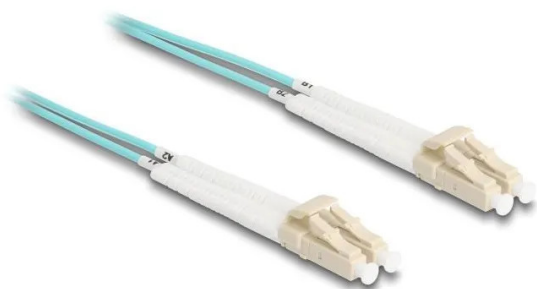

Artikelnr.: 383119

## 88080 - LWL Kabel LC Duplex zu LC Duplex Multimode OM3 winkelbar 2 m

ab **19,69 EUR**

Artikelnr.: 383119  
Versandgewicht: 0.10 kg  
Hersteller: Delock

### Produktbeschreibung

Dieses LWL Kabel von Delock kann verwendet werden, um verschiedene Netzwerkgeräte zu verbinden, z. B. einen Switch mit einem Medienkonverter. Mit gewinkelten Anschlüssen können die Anschlüsse in jede beliebige Richtung abgewinkelt werden z. B. nach rechts, links, oben oder unten. Zudem ermöglichen sie eine platzsparende Verlegung an engen Stellen.

Spezifikation- Anschlüsse: 1 x LC Duplex 1 x LC Duplex- Multimode OM3 Kabel- Faser: 50/125 µm- Keramik Ferrule mit Staubschutzkappe- Einfügedämpfung < 0,1 dB- LSZH (halogenfrei)- Farbe: aqua- Länge inkl. Anschlüsse: ca. 2 m Systemvoraussetzungen- Ein freier LC Duplex Port Packungsinhalt- LWL Kabel Verpackung- Wiederverschließbare Tüte